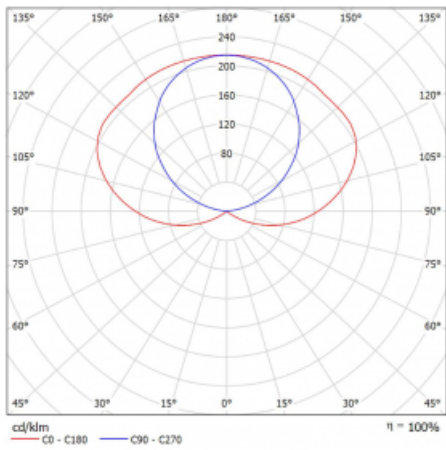

Gewicht	3 kg
---------	------

Lichtquelle	LED MODUL
-------------	-----------

Art der Optik	Opaler Diffusor
---------------	-----------------

Lichtstrom*	3400 lm
-------------	---------

Farbtemperatur	3000 K Warm weiss
----------------	-------------------

Leuchtwirkungsgrad	117 lm/W
--------------------	----------

MacAdam	3
---------	---

Lichtquelle	
-------------	--

Farbwiedergabeindex	80
---------------------	----

Kurve

Leistungsaufnahme* 29 W

Anschluss der Leuchte DALI