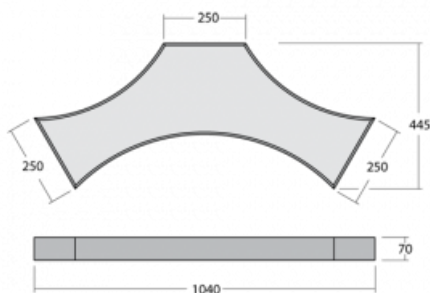

Technische Zeichnung

Typ der Montage Aufbauleuchten, Wandleuchten, Pendelleuchten

Typ der Ausstrahlung Direkte

Form der Leuchte Andere Leuchtenform

Farbe der Leuchte Weiss

Material Aluminium

Lebensdauer L80/B20 50 000 Stunden

Garantie 60 Monate

Beschreibung der Leuchte Aufbau-/Wand-/Pendelleuchte

Produktbeschreibung Tunable-White HO

Abmessungen 1040 mm × 445 mm × 70 mm

Gewicht 7.4 kg

Lichtquelle LED MODUL

Art der Optik Opaler Diffusor

Lichtstrom 4290 lm ± 10 %

Farbtemperatur 2700 K - 6500 K Tunable White

Leuchtwirkungsgrad 67 lm/W

MacAdam 3

Lichtquelle

Farbwiedergabeindex 90

UGR max. X=4H 21

Y=8H, $\theta=70,50,20$