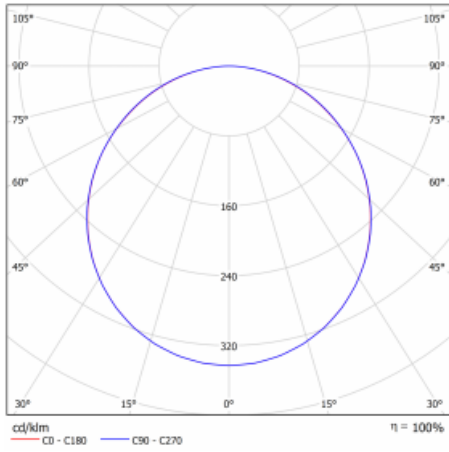

Art der Optik Opaler Diffusor

Lichtstrom 4290 lm ± 10 %

Farbtemperatur 2700 K - 6500 K Tunable White

Leuchtwirkungsgrad 67 lm/W

MacAdam 3

Lichtquelle

Farbwiedergabeindex 90

UGR max. X=4H 21

Y=8H, $\theta=70,50,20$

Kurve

Leistungsaufnahme 64.4 W ± 10 %

Anschluss der Leuchte DALI DT8

Elektrische Spannung 220-240V

Frequenz 50/60Hz

⊕ CE IP 20

Zum Herunterladen