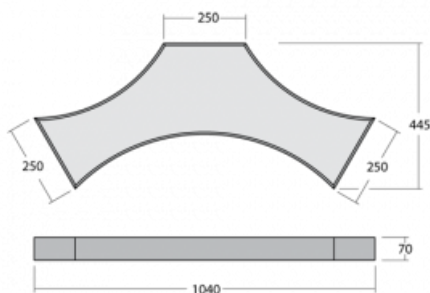

Technische Zeichnung

Typ der Montage Aufbauleuchten, Wandleuchten, Pendelleuchten

Typ der Ausstrahlung Direkte

Form der Leuchte Andere Leuchtenform

Farbe der Leuchte Schwarz

Material Aluminium

Lebensdauer L80/B20 50 000 Stunden

Garantie 5 years

Beschreibung der Leuchte Aufbau-/Wand-/Pendelleuchte

Produktbeschreibung Tunable-White HO

Abmessungen 1040 mm × 445 mm × 70 mm

Lichtquelle LED MODUL

Art der Optik Opaler Diffusor

Lichtstrom* 4290 lm

Farbtemperatur 2700 K - 6500 K Tunable White

Leuchtwirkungsgrad 67 lm/W

MacAdam 3

Lichtquelle

Farbwiedergabeindex 90

UGR max. X=4H 21

Y=8H, ρ=70,50,20