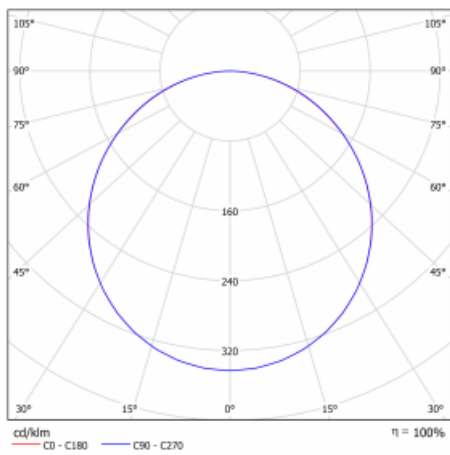

Kurve

Leistungsaufnahme* 64.4 W

Anschluss der Leuchte DALI DT8

Elektrische Spannung 220-240V

Frequenz 50/60Hz

⊕ CE IP 20

*±10 %