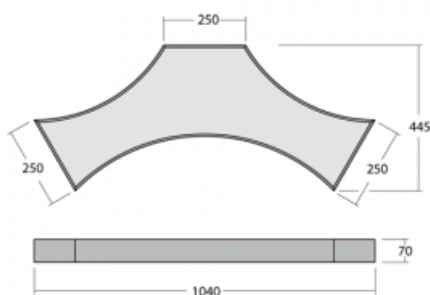

Technische Zeichnung

Typ der Montage Aufbauleuchten, Wandleuchten, Pendelleuchten

Typ der Ausstrahlung Direkte

Form der Leuchte Andere Leuchtenform

Farbe der Leuchte Schwarz

Material Aluminium

Lebensdauer L80/B20 50 000 Stunden

Garantie 60 Monate

Beschreibung der Leuchte Aufbau-/Wand-/Pendelleuchte

Abmessungen 1040 mm × 445 mm × 70 mm

Lichtquelle LED MODUL

Art der Optik Opaler Diffusor

Lichtstrom 3220 lm ± 10 %

Farbtemperatur 3000 K Warm weiss

Leuchtwirkungsgrad 99 lm/W

MacAdam 3

Lichtquelle

Farbwiedergabeindex 80

UGR max. X=4H 20

Y=8H, $\rho=70,50,20$

Leistungsaufnahme 32.4 W ± 10 %

Anschluss der Leuchte EVG nicht dimmbar

Elektrische Spannung 220-240V

Frequenz 50/60Hz

CE IP 20