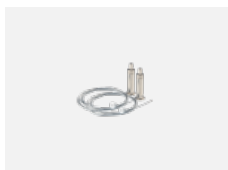

# Mila-S

101S-200K-10GGE/830, B

Ein Modell, Tausende von Kombinationen. Die Leuchte Mila-S, entworfen vom Weltklasse-Designer Rob Van Beek, ist in jeder Hinsicht innovativ. Dank eines einzigartigen Magnetsystems können Sie die Leuchten ohne jegliches Werkzeug zu einer räumlichen Formation mit verschiedenen Formen kombinieren. Doch all das wäre nicht möglich ohne die neueste LED-Technologie, die sich im Inneren der Aluminiumprofile in Weiß, Schwarz oder Silber verbirgt. Außerdem erzeugt das verdeckte Leuchtmittel keine unerwünschten Schatten. Dank der Dimmmöglichkeit eignet sich die Leuchte für Ausstellungsräume, Büros und verschiedene repräsentative Bereiche.

# Kurve

**Zum Herunterladen**

Montageanleitung

Fotografie

**Zubehör**

**00-00370, B**  
Deckenkappe  
80x80x32mm

**101-0001, B**  
Distanzteile für Leuchten

**101-0002, N**  
Seilabhängung 2000  
mm, 2 Seile

**101-0007, N**  
Seilabhängung 4000  
mm, 2 Seile

**101-0008, N**  
Seilabhängung 6000  
mm, 2 Seile

**101-0011**  
Verbindungskabel 3x  
0,75 mm, angesetzt mit  
Konektor WAGO

**101-0013, B**  
Transparentes Kabel 3x  
0,75 mm, 2000 mm mit  
Konektor WAGO