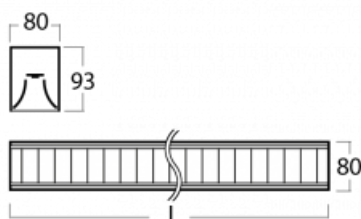

Leuchte

Lina80-S

05S-230M-50GEE/840, W

Die Leuchten Lina80-S sind als Einbau-, Anbau-, Pendel- oder Wandleuchten erhältlich, einschließlich der beleuchteten Ecksegmente. Mit der Systemleuchte Lina80-S können verschiedene Formen oder lange Linien geschaffen werden. Spezielle Fugen verhindern das Durchscheinen von Licht und schaffen so einen nahtlosen visuellen Effekt, der sowohl für kleine Büros als auch für große Hallen geeignet ist.

Technische Zeichnung

Typ der Montage	Einbauleuchten, Aufbauleuchten, Wandleuchten, Pendelleuchten, Schienenleuchten
Typ der Ausstrahlung	Direkte
Form der Leuchte	Linear
Farbe der Leuchte	Weiss
Material	Aluminium
Lebensdauer	L90/B50 50 000 Stunden
Garantie	60 Monate
Beschreibung der Leuchte	Einbau-/Aufbau-/Wand-/Pendel-/Schienenleuchte
Abmessungen	2810 mm × 80 mm × 93 mm
Lichtquelle	LED MODUL
Art der Optik	Matter Parabolraster
Lichtstrom	7280 lm ± 10 %
Farbtemperatur	4000 K Kalt weiss
Leuchtwirkungsgrad	118 lm/W
MacAdam Lichtquelle	2
Farbwiedergabeindex	80
UGR max. X=4H Y=8H, ρ=70,50,20	16.3
Leistungsaufnahme	61.5 W ± 10 %
Anschluss der Leuchte	EVG nicht dimmbar
Elektrische Spannung	220-240V
Frequenz	50/60Hz

Kurve

Zum Herunterladen

Montageanleitung

Fotografie