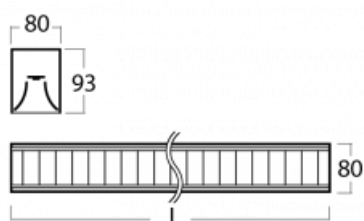

Leuchte

Lina80-S

05S-230M-40GGE/830, W

EPD®

Die Leuchten Lina80-S sind als Einbau-, Anbau-, Pendel- oder Wandleuchten erhältlich, einschließlich der beleuchteten Ecksegmente. Mit der Systemleuchte Lina80-S können verschiedene Formen oder lange Linien geschaffen werden. Spezielle Fugen verhindern das Durchscheinen von Licht und schaffen so einen nahtlosen visuellen Effekt, der sowohl für kleine Büros als auch für große Hallen geeignet ist.

Technische Zeichnung

Typ der Montage	Einbauleuchten, Aufbauleuchten, Wandleuchten, Pendelleuchten, Schienenleuchten
Typ der Ausstrahlung	Direkte
Form der Leuchte	Linear
Farbe der Leuchte	Weiss
Material	Aluminium
Lebensdauer	L90/B50 50 000 Stunden
Garantie	5 years
Beschreibung der Leuchte	Einbau-/Aufbau-/Wand-/Pendel-/Schienenleuchte
Abmessungen	2249 mm × 80 mm × 93 mm
Lichtquelle	LED MODUL
Art der Optik	Matter Parabolraster
Lichtstrom*	7220 lm
Farbtemperatur	3000 K Warm weiss
Leuchtwirkungsgrad	107 lm/W
MacAdam Lichtquelle	2
Farbwiedergabeindex	80
UGR max. X=4H Y=8H, ρ=70,50,20	17.1
Leistungsaufnahme*	67.6 W
Anschluss der Leuchte	ON/OFF
Elektrische Spannung	220-240V
Frequenz	50/60Hz

  IP 20

*±10 %

Kurve

Zum Herunterladen

Montageanleitung

Fotografie