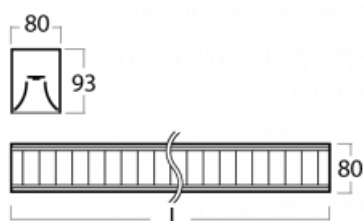

# Lina80-S

05S-230M-30GGE/830, W

EPD®

Die Leuchten Lina80-S sind als Einbau-, Anbau-, Pendel- oder Wandleuchten erhältlich, einschließlich der beleuchteten Ecksegmente. Mit der Systemleuchte Lina80-S können verschiedene Formen oder lange Linien geschaffen werden. Spezielle Fugen verhindern das Durchscheinen von Licht und schaffen so einen nahtlosen visuellen Effekt, der sowohl für kleine Büros als auch für große Hallen geeignet ist.

## Technische Zeichnung

Typ der Montage	Einbauleuchten, Aufbauleuchten, Wandleuchten, Pendelleuchten, Schienenleuchten
Typ der Ausstrahlung	Direkte
Form der Leuchte	Linear
Farbe der Leuchte	Weiss
Material	Aluminium
Lebensdauer	L90/B50 50 000 Stunden
Garantie	60 Monate
Beschreibung der Leuchte	Einbau-/Aufbau-/Wand-/Pendel-/Schienenleuchte
Abmessungen	1688 mm × 80 mm × 93 mm
Lichtquelle	LED MODUL
Art der Optik	Matter Parabolraster
Lichtstrom	5420 lm ± 10 %
Farbtemperatur	3000 K Warm weiss
Leuchtwirkungsgrad	107 lm/W
MacAdam Lichtquelle	2
Farbwiedergabeindex	80
UGR max. X=4H Y=8H, ρ=70,50,20	17.1
Leistungsaufnahme	50.7 W ± 10 %
Anschluss der Leuchte	EVG nicht dimmbar
Elektrische Spannung	220-240V
Frequenz	50/60Hz