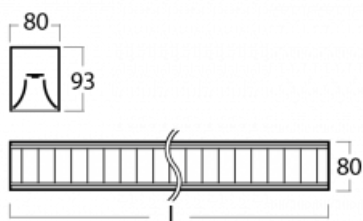

Leuchte

Lina80-S

05S-230M-30GGE/830, B

EPD®

Die Leuchten Lina80-S sind als Einbau-, Anbau-, Pendel- oder Wandleuchten erhältlich, einschließlich der beleuchteten Ecksegmente. Mit der Systemleuchte Lina80-S können verschiedene Formen oder lange Linien geschaffen werden. Spezielle Fugen verhindern das Durchscheinen von Licht und schaffen so einen nahtlosen visuellen Effekt, der sowohl für kleine Büros als auch für große Hallen geeignet ist.

Technische Zeichnung

Typ der Montage	Einbauleuchten, Aufbauleuchten, Wandleuchten, Pendelleuchten, Schienenleuchten
Typ der Ausstrahlung	Direkte
Form der Leuchte	Linear
Farbe der Leuchte	Schwarz
Material	Aluminium
Lebensdauer	L90/B50 50 000 Stunden
Garantie	5 years
Beschreibung der Leuchte	Einbau-/Aufbau-/Wand-/Pendel-/Schienenleuchte
Abmessungen	1688 mm × 80 mm × 93 mm
Lichtquelle	LED MODUL
Art der Optik	Matter Parabolraster
Lichtstrom*	5420 lm
Farbtemperatur	3000 K Warm weiss
Leuchtwirkungsgrad	107 lm/W
MacAdam Lichtquelle	2
Farbwiedergabeindex	80
UGR max. X=4H Y=8H, ρ=70,50,20	17.1
Leistungsaufnahme*	50.7 W
Anschluss der Leuchte	ON/OFF
Elektrische Spannung	220-240V
Frequenz	50/60Hz

  IP 20

*±10 %

Kurve

Zum Herunterladen

Montageanleitung

Fotografie