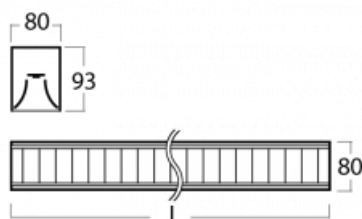

Leuchte

Lina80-S

05S-230M-30GEE/830, S

EPD®

Die Leuchten Lina80-S sind als Einbau-, Anbau-, Pendel- oder Wandleuchten erhältlich, einschließlich der beleuchteten Ecksegmente. Mit der Systemleuchte Lina80-S können verschiedene Formen oder lange Linien geschaffen werden. Spezielle Fugen verhindern das Durchscheinen von Licht und schaffen so einen nahtlosen visuellen Effekt, der sowohl für kleine Büros als auch für große Hallen geeignet ist.

Technische Zeichnung

Typ der Montage	Einbauleuchten, Aufbauleuchten, Wandleuchten, Pendelleuchten, Schienenleuchten
Typ der Ausstrahlung	Direkte
Form der Leuchte	Linear
Farbe der Leuchte	Silber
Material	Aluminium
Lebensdauer	L90/B50 50 000 Stunden
Garantie	60 Monate
Beschreibung der Leuchte	Einbau-/Aufbau-/Wand-/Pendel-/Schienenleuchte
Abmessungen	1688 mm × 80 mm × 93 mm
Lichtquelle	LED MODUL
Art der Optik	Matter Parabolraster
Lichtstrom	4170 lm ± 10 %
Farbtemperatur	3000 K Warm weiss
Leuchtwirkungsgrad	113 lm/W
MacAdam Lichtquelle	2
Farbwiedergabeindex	80
UGR max. X=4H Y=8H, ρ=70,50,20	16.2
Leistungsaufnahme	36.9 W ± 10 %
Anschluss der Leuchte	EVG nicht dimmbar
Elektrische Spannung	220-240V
Frequenz	50/60Hz

  IP 20

Kurve

Zum Herunterladen

Montageanleitung

Fotografie