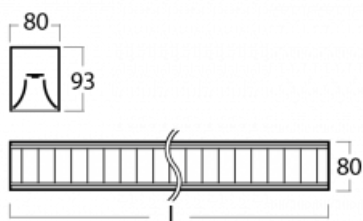

Leuchte

Lina80-S

05S-230M-25GGE/830, W

EPD®

Die Leuchten Lina80-S sind als Einbau-, Anbau-, Pendel- oder Wandleuchten erhältlich, einschließlich der beleuchteten Ecksegmente. Mit der Systemleuchte Lina80-S können verschiedene Formen oder lange Linien geschaffen werden. Spezielle Fugen verhindern das Durchscheinen von Licht und schaffen so einen nahtlosen visuellen Effekt, der sowohl für kleine Büros als auch für große Hallen geeignet ist.

Technische Zeichnung

Typ der Montage	Einbauleuchten, Aufbauleuchten, Wandleuchten, Pendelleuchten, Schienenleuchten
Typ der Ausstrahlung	Direkte
Form der Leuchte	Linear
Farbe der Leuchte	Weiss
Material	Aluminium
Lebensdauer	L90/B50 50 000 Stunden
Garantie	5 years
Beschreibung der Leuchte	Einbau-/Aufbau-/Wand-/Pendel-/Schienenleuchte
Abmessungen	1408 mm × 80 mm × 93 mm
Lichtquelle	LED MODUL
Art der Optik	Matter Parabolraster
Lichtstrom*	4510 lm
Farbtemperatur	3000 K Warm weiss
Leuchtwirkungsgrad	107 lm/W
MacAdam Lichtquelle	2
Farbwiedergabeindex	80
UGR max. X=4H Y=8H, ρ=70,50,20	17.1
Leistungsaufnahme*	42.2 W
Anschluss der Leuchte	ON/OFF
Elektrische Spannung	220-240V
Frequenz	50/60Hz

  IP 20

*±10 %

Kurve

Zum Herunterladen

Montageanleitung

Fotografie