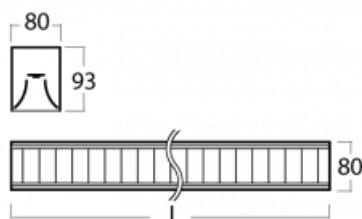

Leuchte

Lina80-S

05S-230M-25GEE/830, S

EPD®

Die Leuchten Lina80-S sind als Einbau-, Anbau-, Pendel- oder Wandleuchten erhältlich, einschließlich der beleuchteten Ecksegmente. Mit der Systemleuchte Lina80-S können verschiedene Formen oder lange Linien geschaffen werden. Spezielle Fugen verhindern das Durchscheinen von Licht und schaffen so einen nahtlosen visuellen Effekt, der sowohl für kleine Büros als auch für große Hallen geeignet ist.

Technische Zeichnung

Typ der Montage	Einbauleuchten, Aufbauleuchten, Wandleuchten, Pendelleuchten, Schienenleuchten
Typ der Ausstrahlung	Direkte
Form der Leuchte	Linear
Farbe der Leuchte	Silber
Material	Aluminium
Lebensdauer	L90/B50 50 000 Stunden
Garantie	5 years
Beschreibung der Leuchte	Einbau-/Aufbau-/Wand-/Pendel-/Schienenleuchte
Abmessungen	1408 mm × 80 mm × 93 mm
Lichtquelle	LED MODUL
Art der Optik	Matter Parabolraster
Lichtstrom*	3480 lm
Farbtemperatur	3000 K Warm weiss
Leuchtwirkungsgrad	113 lm/W
MacAdam Lichtquelle	2
Farbwiedergabeindex	80
UGR max. X=4H Y=8H, ρ=70,50,20	16.2
Leistungsaufnahme*	30.7 W
Anschluss der Leuchte	ON/OFF
Elektrische Spannung	220-240V
Frequenz	50/60Hz

 CE IP 20

*±10 %

Kurve

Zum Herunterladen

Montageanleitung

Fotografie