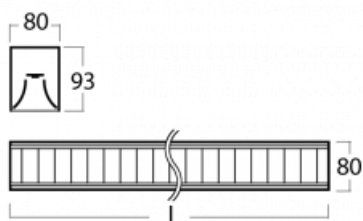

Leuchte

Lina80-S

05S-230M-20GGE/840, W

EPD®

Die Leuchten Lina80-S sind als Einbau-, Anbau-, Pendel- oder Wandleuchten erhältlich, einschließlich der beleuchteten Ecksegmente. Mit der Systemleuchte Lina80-S können verschiedene Formen oder lange Linien geschaffen werden. Spezielle Fugen verhindern das Durchscheinen von Licht und schaffen so einen nahtlosen visuellen Effekt, der sowohl für kleine Büros als auch für große Hallen geeignet ist.

Technische Zeichnung

Typ der Montage	Einbauleuchten, Aufbauleuchten, Wandleuchten, Pendelleuchten, Schienenleuchten
Typ der Ausstrahlung	Direkte
Form der Leuchte	Linear
Farbe der Leuchte	Weiss
Material	Aluminium
Lebensdauer	L90/B50 50 000 Stunden
Garantie	5 years
Beschreibung der Leuchte	Einbau-/Aufbau-/Wand-/Pendel-/Schienenleuchte
Abmessungen	1127 mm × 80 mm × 93 mm
Lichtquelle	LED MODUL
Art der Optik	Matter Parabolraster
Lichtstrom*	3780 lm
Farbtemperatur	4000 K Kalt weiss
Leuchtwirkungsgrad	112 lm/W
MacAdam Lichtquelle	2
Farbwiedergabeindex	80
UGR max. X=4H Y=8H, ρ=70,50,20	17.2
Leistungsaufnahme*	33.8 W
Anschluss der Leuchte	ON/OFF
Elektrische Spannung	220-240V
Frequenz	50/60Hz

  IP 20

*±10 %

Kurve

Zum Herunterladen

Montageanleitung

Fotografie