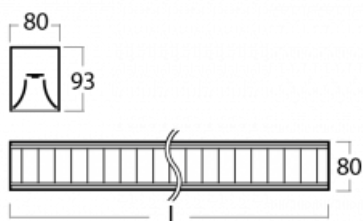

Leuchte

Lina80-S

05S-230M-20GGE/830, W

EPD®

Die Leuchten Lina80-S sind als Einbau-, Anbau-, Pendel- oder Wandleuchten erhältlich, einschließlich der beleuchteten Ecksegmente. Mit der Systemleuchte Lina80-S können verschiedene Formen oder lange Linien geschaffen werden. Spezielle Fugen verhindern das Durchscheinen von Licht und schaffen so einen nahtlosen visuellen Effekt, der sowohl für kleine Büros als auch für große Hallen geeignet ist.

Technische Zeichnung

Typ der Montage	Einbauleuchten, Aufbauleuchten, Wandleuchten, Pendelleuchten, Schienenleuchten
Typ der Ausstrahlung	Direkte
Form der Leuchte	Linear
Farbe der Leuchte	Weiss
Material	Aluminium
Lebensdauer	L90/B50 50 000 Stunden
Garantie	5 years
Beschreibung der Leuchte	Einbau-/Aufbau-/Wand-/Pendel-/Schienenleuchte
Abmessungen	1127 mm × 80 mm × 93 mm
Lichtquelle	LED MODUL
Art der Optik	Matter Parabolraster
Lichtstrom*	3610 lm
Farbtemperatur	3000 K Warm weiss
Leuchtwirkungsgrad	107 lm/W
MacAdam Lichtquelle	2
Farbwiedergabeindex	80
UGR max. X=4H Y=8H, ρ=70,50,20	17.1
Leistungsaufnahme*	33.8 W
Anschluss der Leuchte	ON/OFF
Elektrische Spannung	220-240V
Frequenz	50/60Hz

  IP 20

*±10 %

Kurve

Zum Herunterladen

Montageanleitung

Fotografie