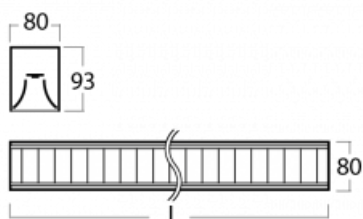

# Lina80-S

05S-230M-20GEE/830, W

Die Leuchten Lina80-S sind als Einbau-, Anbau-, Pendel- oder Wandleuchten erhältlich, einschließlich der beleuchteten Ecksegmente. Mit der Systemleuchte Lina80-S können verschiedene Formen oder lange Linien geschaffen werden. Spezielle Fugen verhindern das Durchscheinen von Licht und schaffen so einen nahtlosen visuellen Effekt, der sowohl für kleine Büros als auch für große Hallen geeignet ist.

## Technische Zeichnung

Typ der Montage	Einbauleuchten, Aufbauleuchten, Wandleuchten, Pendelleuchten, Schienenleuchten
Typ der Ausstrahlung	Direkte
Form der Leuchte	Linear
Farbe der Leuchte	Weiss
Material	Aluminium
Lebensdauer	L90/B50 50 000 Stunden
Garantie	5 years
Beschreibung der Leuchte	Einbau-/Aufbau-/Wand-/Pendel-/Schienenleuchte
Abmessungen	1127 mm × 80 mm × 93 mm
Lichtquelle	LED MODUL
Art der Optik	Matter Parabolraster
Lichtstrom	2780 lm ± 10 %
Farbtemperatur	3000 K Warm weiss
Leuchtwirkungsgrad	113 lm/W
MacAdam Lichtquelle	2
Farbwiedergabeindex	80
UGR max. X=4H Y=8H, ρ=70,50,20	16.2
Leistungsaufnahme	24.6 W ± 10 %
Anschluss der Leuchte	EVG nicht dimmbar
Elektrische Spannung	220-240V
Frequenz	50/60Hz

# Kurve

Zum Herunterladen

Montageanleitung

Fotografie