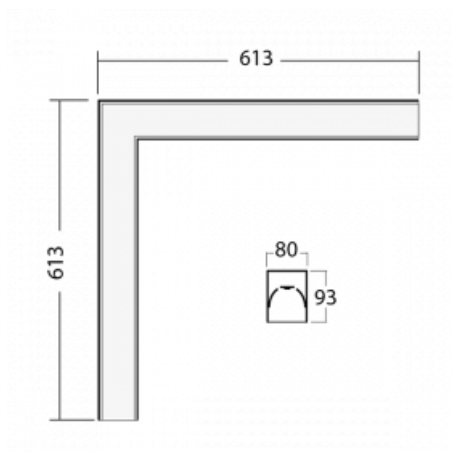

Leuchte

Lina80-S

05S-220K-20GHTD/840, W

EPD®

Die Leuchten Lina80-S sind als Einbau-, Anbau-, Pendel- oder Wandleuchten erhältlich, einschließlich der beleuchteten Ecksegmente. Mit der Systemleuchte Lina80-S können verschiedene Formen oder lange Linien geschaffen werden. Spezielle Fugen verhindern das Durchscheinen von Licht und schaffen so einen nahtlosen visuellen Effekt, der sowohl für kleine Büros als auch für große Hallen geeignet ist.

Technische Zeichnung

Typ der Montage	Einbauleuchten, Aufbauleuchten, Wandleuchten, Pendelleuchten, Schienenleuchten
Typ der Ausstrahlung	Direkte
Form der Leuchte	Eckleuchte
Farbe der Leuchte	Weiss
Material	Aluminium
Lebensdauer	L80/B10 70 000 Stunden
Garantie	5 years
Beschreibung der Leuchte	Einbau-/Aufbau-/Wand-/Pendel-/Schienenleuchte
Abmessungen	613 mm × 613 mm × 93 mm
Gewicht	0.9 kg
Lichtquelle	LED MODUL
Art der Optik	Opaler Diffusor
Lichtstrom*	5350 lm
Farbtemperatur	4000 K Kalt weiss
Leuchtwirkungsgrad	122 lm/W
MacAdam Lichtquelle	2
Farbwiedergabeindex	80
UGR max. X=4H Y=8H, ρ=70,50,20	26.5