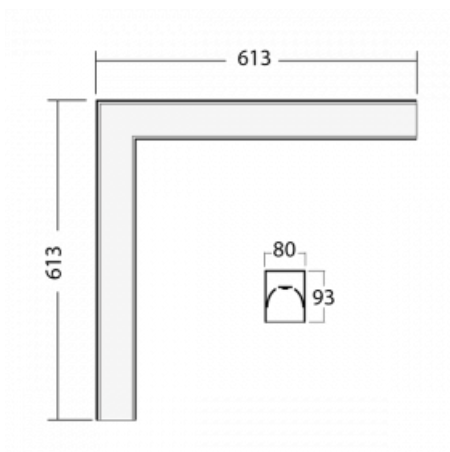

Leuchte

Lina80-S

05S-220K-20GHTD/840, S

EPD®

Die Leuchten Lina80-S sind als Einbau-, Anbau-, Pendel- oder Wandleuchten erhältlich, einschließlich der beleuchteten Ecksegmente. Mit der Systemleuchte Lina80-S können verschiedene Formen oder lange Linien geschaffen werden. Spezielle Fugen verhindern das Durchscheinen von Licht und schaffen so einen nahtlosen visuellen Effekt, der sowohl für kleine Büros als auch für große Hallen geeignet ist.

Technische Zeichnung

Typ der Montage	Einbauleuchten, Aufbauleuchten, Wandleuchten, Pendelleuchten, Schienenleuchten
Typ der Ausstrahlung	Direkte
Form der Leuchte	Eckleuchte
Farbe der Leuchte	Silber
Material	Aluminium
Lebensdauer	L80/B10 70 000 Stunden
Garantie	60 Monate
Beschreibung der Leuchte	Einbau-/Aufbau-/Wand-/Pendel-/Schienenleuchte
Abmessungen	613 mm × 613 mm × 93 mm
Gewicht	0.9 kg
Lichtquelle	LED MODUL
Art der Optik	Opaler Diffusor
Lichtstrom	5350 lm ± 10 %
Farbtemperatur	4000 K Kalt weiss
Leuchtwirkungsgrad	122 lm/W
MacAdam Lichtquelle	2
Farbwiedergabeindex	80
UGR max. X=4H Y=8H, ρ=70,50,20	26.5

Leistungsaufnahme 43.8 W \pm 10 %

Anschluss der Leuchte Dimmbar DALI oder Taster

Elektrische Spannung 220-240V

Frequenz 50/60Hz

  IP 40

Zum Herunterladen

Montageanleitung

Fotografie