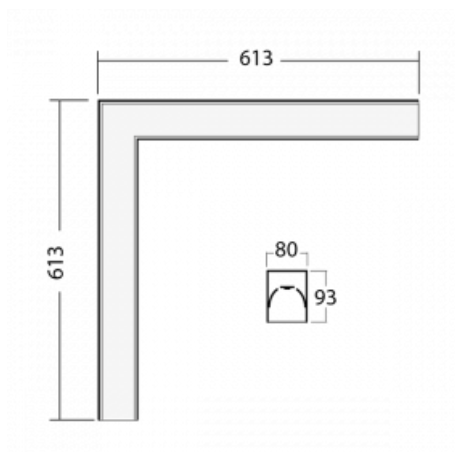

Leuchte

Lina80-S

05S-220K-20GHTD/830, W

EPD®

Die Leuchten Lina80-S sind als Einbau-, Anbau-, Pendel- oder Wandleuchten erhältlich, einschließlich der beleuchteten Ecksegmente. Mit der Systemleuchte Lina80-S können verschiedene Formen oder lange Linien geschaffen werden. Spezielle Fugen verhindern das Durchscheinen von Licht und schaffen so einen nahtlosen visuellen Effekt, der sowohl für kleine Büros als auch für große Hallen geeignet ist.

Technische Zeichnung

Typ der Montage	Einbauleuchten, Aufbauleuchten, Wandleuchten, Pendelleuchten, Schienenleuchten
Typ der Ausstrahlung	Direkte
Form der Leuchte	Eckleuchte
Farbe der Leuchte	Weiss
Material	Aluminium
Lebensdauer	L80/B10 70 000 Stunden
Garantie	5 years
Beschreibung der Leuchte	Einbau-/Aufbau-/Wand-/Pendel-/Schienenleuchte
Abmessungen	613 mm × 613 mm × 93 mm
Gewicht	0.9 kg
Lichtquelle	LED MODUL
Art der Optik	Opaler Diffusor
Lichtstrom*	5090 lm
Farbtemperatur	3000 K Warm weiss
Leuchtwirkungsgrad	116 lm/W
MacAdam Lichtquelle	2
Farbwiedergabeindex	80
UGR max. X=4H Y=8H, ρ=70,50,20	28.7