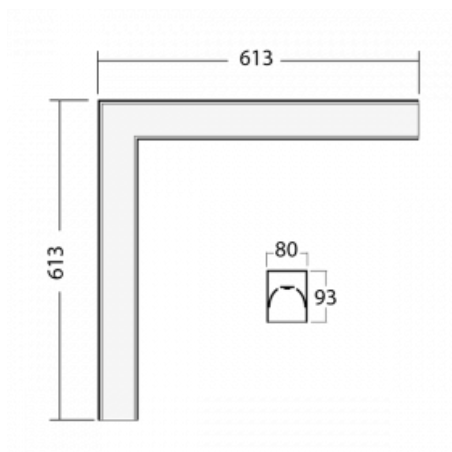

Leuchte

Lina80-S

05S-220K-20GHTD/830, S

EPD®

Die Leuchten Lina80-S sind als Einbau-, Anbau-, Pendel- oder Wandleuchten erhältlich, einschließlich der beleuchteten Ecksegmente. Mit der Systemleuchte Lina80-S können verschiedene Formen oder lange Linien geschaffen werden. Spezielle Fugen verhindern das Durchscheinen von Licht und schaffen so einen nahtlosen visuellen Effekt, der sowohl für kleine Büros als auch für große Hallen geeignet ist.

Technische Zeichnung

Typ der Montage	Einbauleuchten, Aufbauleuchten, Wandleuchten, Pendelleuchten, Schienenleuchten
Typ der Ausstrahlung	Direkte
Form der Leuchte	Eckleuchte
Farbe der Leuchte	Silber
Material	Aluminium
Lebensdauer	L80/B10 70 000 Stunden
Garantie	5 years
Beschreibung der Leuchte	Einbau-/Aufbau-/Wand-/Pendel-/Schienenleuchte
Abmessungen	613 mm × 613 mm × 93 mm
Gewicht	0.9 kg
Lichtquelle	LED MODUL
Art der Optik	Opaler Diffusor
Lichtstrom*	5090 lm
Farbtemperatur	3000 K Warm weiss
Leuchtwirkungsgrad	116 lm/W
MacAdam Lichtquelle	2
Farbwiedergabeindex	80
UGR max. X=4H Y=8H, ρ=70,50,20	28.7