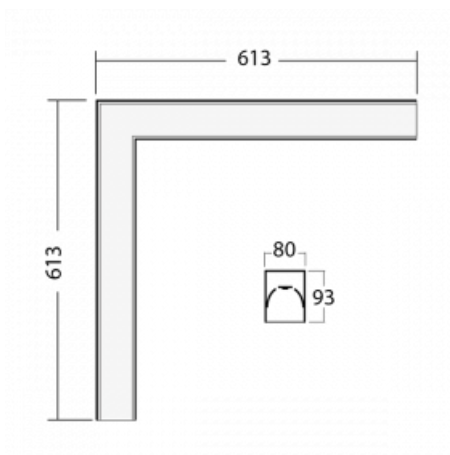

Leuchte

Lina80-S

05S-220K-20GHTD/830, B

EPD®

Die Leuchten Lina80-S sind als Einbau-, Anbau-, Pendel- oder Wandleuchten erhältlich, einschließlich der beleuchteten Ecksegmente. Mit der Systemleuchte Lina80-S können verschiedene Formen oder lange Linien geschaffen werden. Spezielle Fugen verhindern das Durchscheinen von Licht und schaffen so einen nahtlosen visuellen Effekt, der sowohl für kleine Büros als auch für große Hallen geeignet ist.

Technische Zeichnung

Typ der Montage	Einbauleuchten, Aufbauleuchten, Wandleuchten, Pendelleuchten, Schienenleuchten
Typ der Ausstrahlung	Direkte
Form der Leuchte	Eckleuchte
Farbe der Leuchte	Schwarz
Material	Aluminium
Lebensdauer	L80/B10 70 000 Stunden
Garantie	60 Monate
Beschreibung der Leuchte	Einbau-/Aufbau-/Wand-/Pendel-/Schienenleuchte
Abmessungen	613 mm × 613 mm × 93 mm
Gewicht	0.9 kg
Lichtquelle	LED MODUL
Art der Optik	Opaler Diffusor
Lichtstrom	5090 lm ± 10 %
Farbtemperatur	3000 K Warm weiss
Leuchtwirkungsgrad	116 lm/W
MacAdam Lichtquelle	2
Farbwiedergabeindex	80
UGR max. X=4H Y=8H, ρ=70,50,20	28.7

Leistungsaufnahme 43.8 W \pm 10 %

Anschluss der Leuchte Dimmbar DALI oder Taster

Elektrische Spannung 220-240V

Frequenz 50/60Hz

  IP 40

Zum Herunterladen

Montageanleitung

Fotografie