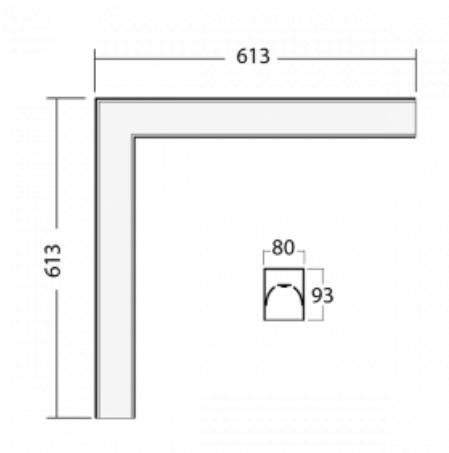

Leuchte

Lina80-S

05S-220K-20GHTD/830, B

EPD®

Die Leuchten Lina80-S sind als Einbau-, Anbau-, Pendel- oder Wandleuchten erhältlich, einschließlich der beleuchteten Ecksegmente. Mit der Systemleuchte Lina80-S können verschiedene Formen oder lange Linien geschaffen werden. Spezielle Fugen verhindern das Durchscheinen von Licht und schaffen so einen nahtlosen visuellen Effekt, der sowohl für kleine Büros als auch für große Hallen geeignet ist.

Technische Zeichnung

Typ der Montage	Einbauleuchten, Aufbauleuchten, Wandleuchten, Pendelleuchten, Schienenleuchten
Typ der Ausstrahlung	Direkte
Form der Leuchte	Eckleuchte
Farbe der Leuchte	Schwarz
Material	Aluminium
Lebensdauer	L80/B10 70 000 Stunden
Garantie	5 years
Beschreibung der Leuchte	Einbau-/Aufbau-/Wand-/Pendel-/Schienenleuchte
Abmessungen	613 mm × 613 mm × 93 mm
Gewicht	0.9 kg
Lichtquelle	LED MODUL
Art der Optik	Opaler Diffusor
Lichtstrom*	5090 lm
Farbtemperatur	3000 K Warm weiss
Leuchtwirkungsgrad	116 lm/W
MacAdam Lichtquelle	2
Farbwiedergabeindex	80
UGR max. X=4H Y=8H, ρ=70,50,20	28.7