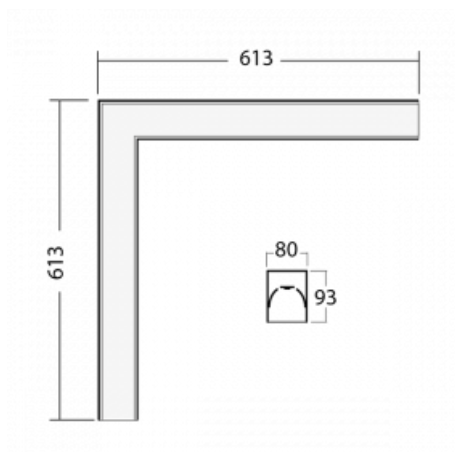

Leuchte

Lina80-S

05S-220K-20GHE/840, W

EPD®

Die Leuchten Lina80-S sind als Einbau-, Anbau-, Pendel- oder Wandleuchten erhältlich, einschließlich der beleuchteten Ecksegmente. Mit der Systemleuchte Lina80-S können verschiedene Formen oder lange Linien geschaffen werden. Spezielle Fugen verhindern das Durchscheinen von Licht und schaffen so einen nahtlosen visuellen Effekt, der sowohl für kleine Büros als auch für große Hallen geeignet ist.

Technische Zeichnung

Typ der Montage	Einbauleuchten, Aufbauleuchten, Wandleuchten, Pendelleuchten, Schienenleuchten
Typ der Ausstrahlung	Direkte
Form der Leuchte	Eckleuchte
Farbe der Leuchte	Weiss
Material	Aluminium
Lebensdauer	L80/B10 70 000 Stunden
Garantie	5 years
Beschreibung der Leuchte	Einbau-/Aufbau-/Wand-/Pendel-/Schienenleuchte
Abmessungen	613 mm × 613 mm × 93 mm
Lichtquelle	LED MODUL
Art der Optik	Opaler Diffusor
Lichtstrom*	5350 lm
Farbtemperatur	4000 K Kalt weiss
Leuchtwirkungsgrad	122 lm/W
MacAdam	2
Lichtquelle	
Farbwiedergabeindex	80
UGR max. X=4H	26.5
Y=8H, ρ=70,50,20	
Leistungsaufnahme*	43.8 W
Anschluss der Leuchte	ON/OFF
Elektrische Spannung	220-240V
Frequenz	50/60Hz

 **CE** IP 40

*±10 %

Zum Herunterladen

Montageanleitung

Fotografie