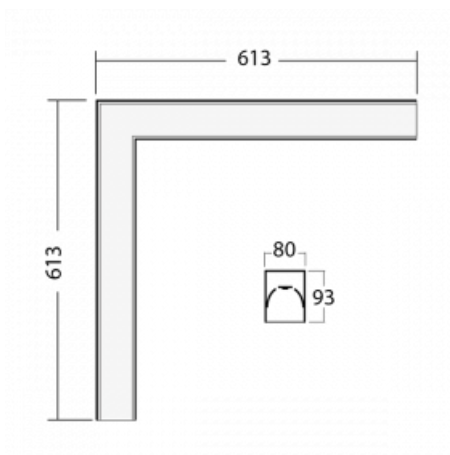

Leuchte

Lina80-S

05S-220K-20GHE/840, S

EPD®

Die Leuchten Lina80-S sind als Einbau-, Anbau-, Pendel- oder Wandleuchten erhältlich, einschließlich der beleuchteten Ecksegmente. Mit der Systemleuchte Lina80-S können verschiedene Formen oder lange Linien geschaffen werden. Spezielle Fugen verhindern das Durchscheinen von Licht und schaffen so einen nahtlosen visuellen Effekt, der sowohl für kleine Büros als auch für große Hallen geeignet ist.

Technische Zeichnung

Typ der Montage	Einbauleuchten, Aufbauleuchten, Wandleuchten, Pendelleuchten, Schienenleuchten
Typ der Ausstrahlung	Direkte
Form der Leuchte	Eckleuchte
Farbe der Leuchte	Silber
Material	Aluminium
Lebensdauer	L80/B10 70 000 Stunden
Garantie	5 years
Beschreibung der Leuchte	Einbau-/Aufbau-/Wand-/Pendel-/Schienenleuchte
Abmessungen	613 mm × 613 mm × 93 mm
Gewicht	0.9 kg
Lichtquelle	LED MODUL
Art der Optik	Opaler Diffusor
Lichtstrom*	5350 lm
Farbtemperatur	4000 K Kalt weiss
Leuchtwirkungsgrad	122 lm/W
MacAdam Lichtquelle	2
Farbwiedergabeindex	80
UGR max. X=4H Y=8H, ρ=70,50,20	26.5

Leistungsaufnahme* 43.8 W

Anschluss der Leuchte ON/OFF

Elektrische Spannung 220-240V

Frequenz 50/60Hz

  IP 40

*±10 %

Zum Herunterladen

Montageanleitung