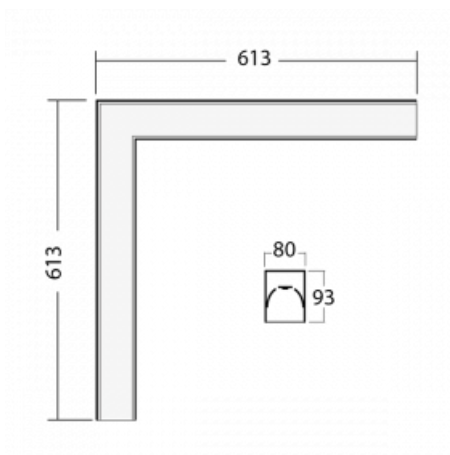

Leuchte

Lina80-S

05S-220K-20GHE/830, W

EPD®

Die Leuchten Lina80-S sind als Einbau-, Anbau-, Pendel- oder Wandleuchten erhältlich, einschließlich der beleuchteten Ecksegmente. Mit der Systemleuchte Lina80-S können verschiedene Formen oder lange Linien geschaffen werden. Spezielle Fugen verhindern das Durchscheinen von Licht und schaffen so einen nahtlosen visuellen Effekt, der sowohl für kleine Büros als auch für große Hallen geeignet ist.

Technische Zeichnung

Typ der Montage	Einbauleuchten, Aufbauleuchten, Wandleuchten, Pendelleuchten, Schienenleuchten
Typ der Ausstrahlung	Direkte
Form der Leuchte	Eckleuchte
Farbe der Leuchte	Weiss
Material	Aluminium
Lebensdauer	L80/B10 70 000 Stunden
Garantie	60 Monate
Beschreibung der Leuchte	Einbau-/Aufbau-/Wand-/Pendel-/Schienenleuchte
Abmessungen	613 mm × 613 mm × 93 mm
Gewicht	0.9 kg
Lichtquelle	LED MODUL
Art der Optik	Opaler Diffusor
Lichtstrom	5090 lm ± 10 %
Farbtemperatur	3000 K Warm weiss
Leuchtwirkungsgrad	116 lm/W
MacAdam Lichtquelle	2
Farbwiedergabeindex	80
UGR max. X=4H Y=8H, ρ=70,50,20	28.7

Leistungsaufnahme 43.8 W \pm 10 %

Anschluss der Leuchte EVG nicht dimmbar

Elektrische Spannung 220-240V

Frequenz 50/60Hz

 **CE** IP 40

Zum Herunterladen

Montageanleitung

Fotografie