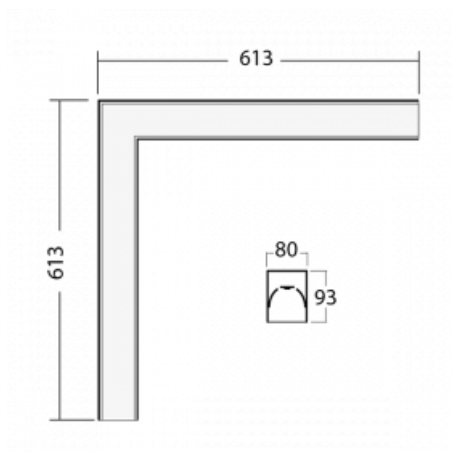

# Lina80-S

05S-220K-20GHE/830, W

EPD®

Die Leuchten Lina80-S sind als Einbau-, Anbau-, Pendel- oder Wandleuchten erhältlich, einschließlich der beleuchteten Ecksegmente. Mit der Systemleuchte Lina80-S können verschiedene Formen oder lange Linien geschaffen werden. Spezielle Fugen verhindern das Durchscheinen von Licht und schaffen so einen nahtlosen visuellen Effekt, der sowohl für kleine Büros als auch für große Hallen geeignet ist.

## Technische Zeichnung

Typ der Montage	Einbauleuchten, Aufbauleuchten, Wandleuchten, Pendelleuchten, Schienenleuchten
Typ der Ausstrahlung	Direkte
Form der Leuchte	Eckleuchte
Farbe der Leuchte	Weiss
Material	Aluminium
Lebensdauer	L80/B10 70 000 Stunden
Garantie	5 years
Beschreibung der Leuchte	Einbau-/Aufbau-/Wand-/Pendel-/Schienenleuchte
Abmessungen	613 mm × 613 mm × 93 mm
Gewicht	0.9 kg
Lichtquelle	LED MODUL
Art der Optik	Opaler Diffusor
Lichtstrom*	5090 lm
Farbtemperatur	3000 K Warm weiss
Leuchtwirkungsgrad	116 lm/W
MacAdam Lichtquelle	2
Farbwiedergabeindex	80
UGR max. X=4H Y=8H, ρ=70,50,20	28.7

  IP 40

\*±10 %

**Zum Herunterladen**

Montageanleitung

Fotografie