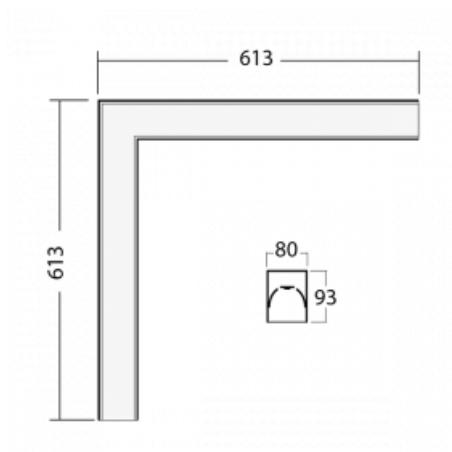

# Lina80-S

05S-220K-20GHE/830, S

EPD®

Die Leuchten Lina80-S sind als Einbau-, Anbau-, Pendel- oder Wandleuchten erhältlich, einschließlich der beleuchteten Ecksegmente. Mit der Systemleuchte Lina80-S können verschiedene Formen oder lange Linien geschaffen werden. Spezielle Fugen verhindern das Durchscheinen von Licht und schaffen so einen nahtlosen visuellen Effekt, der sowohl für kleine Büros als auch für große Hallen geeignet ist.

## Technische Zeichnung

Typ der Montage	Einbauleuchten, Aufbauleuchten, Wandleuchten, Pendelleuchten, Schienenleuchten
Typ der Ausstrahlung	Direkte
Form der Leuchte	Eckleuchte
Farbe der Leuchte	Silber
Material	Aluminium
Lebensdauer	L80/B10 70 000 Stunden
Garantie	60 Monate
Beschreibung der Leuchte	Einbau-/Aufbau-/Wand-/Pendel-/Schienenleuchte
Abmessungen	613 mm × 613 mm × 93 mm
Gewicht	5.1 kg
Lichtquelle	LED MODUL
Art der Optik	Opaler Diffusor
Lichtstrom	5090 lm ± 10 %
Farbtemperatur	3000 K Warm weiss
Leuchtwirkungsgrad	116 lm/W
MacAdam Lichtquelle	2
Farbwiedergabeindex	80
UGR max. X=4H Y=8H, ρ=70,50,20	28.7