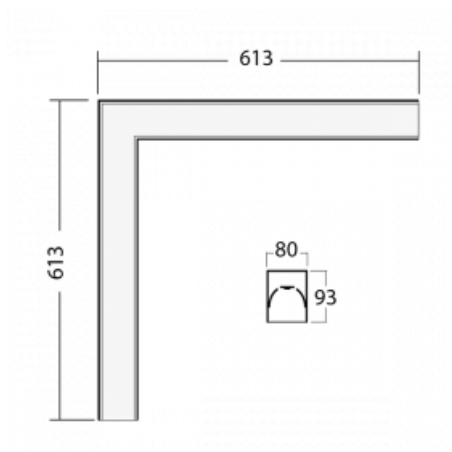

Leuchte

Lina80-S

05S-220K-20GHE/830, S

EPD®

Die Leuchten Lina80-S sind als Einbau-, Anbau-, Pendel- oder Wandleuchten erhältlich, einschließlich der beleuchteten Ecksegmente. Mit der Systemleuchte Lina80-S können verschiedene Formen oder lange Linien geschaffen werden. Spezielle Fugen verhindern das Durchscheinen von Licht und schaffen so einen nahtlosen visuellen Effekt, der sowohl für kleine Büros als auch für große Hallen geeignet ist.

Technische Zeichnung

Typ der Montage	Einbauleuchten, Aufbauleuchten, Wandleuchten, Pendelleuchten, Schienenleuchten
Typ der Ausstrahlung	Direkte
Form der Leuchte	Eckleuchte
Farbe der Leuchte	Silber
Material	Aluminium
Lebensdauer	L80/B10 70 000 Stunden
Garantie	5 years
Beschreibung der Leuchte	Einbau-/Aufbau-/Wand-/Pendel-/Schienenleuchte
Abmessungen	613 mm × 613 mm × 93 mm
Gewicht	5.1 kg
Lichtquelle	LED MODUL
Art der Optik	Opaler Diffusor
Lichtstrom*	5090 lm
Farbtemperatur	3000 K Warm weiss
Leuchtwirkungsgrad	116 lm/W
MacAdam Lichtquelle	2
Farbwiedergabeindex	80
UGR max. X=4H Y=8H, ρ=70,50,20	28.7

Leistungsaufnahme* 43.8 W

Anschluss der Leuchte ON/OFF

Elektrische Spannung 220-240V

Frequenz 50/60Hz

  IP 40

*±10 %

Zum Herunterladen

Montageanleitung