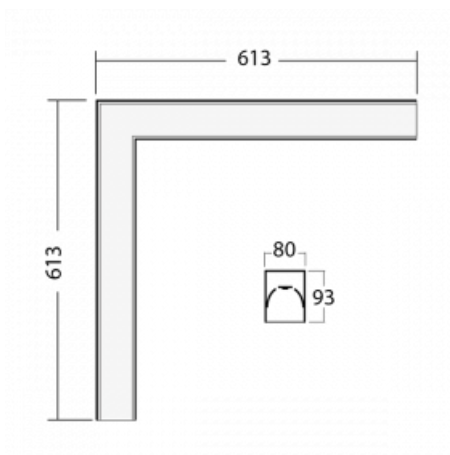

Leuchte

Lina80-S

05S-220K-20GHE/830, B

Die Leuchten Lina80-S sind als Einbau-, Anbau-, Pendel- oder Wandleuchten erhältlich, einschließlich der beleuchteten Ecksegmente. Mit der Systemleuchte Lina80-S können verschiedene Formen oder lange Linien geschaffen werden. Spezielle Fugen verhindern das Durchscheinen von Licht und schaffen so einen nahtlosen visuellen Effekt, der sowohl für kleine Büros als auch für große Hallen geeignet ist.

Technische Zeichnung

Typ der Montage	Einbauleuchten, Aufbauleuchten, Wandleuchten, Pendelleuchten, Schienenleuchten
Typ der Ausstrahlung	Direkte
Form der Leuchte	Eckleuchte
Farbe der Leuchte	Schwarz
Material	Aluminium
Lebensdauer	L80/B10 70 000 Stunden
Garantie	5 years
Beschreibung der Leuchte	Einbau-/Aufbau-/Wand-/Pendel-/Schienenleuchte
Abmessungen	613 mm × 613 mm × 93 mm
Gewicht	0.9 kg
Lichtquelle	LED MODUL
Art der Optik	Opaler Diffusor
Lichtstrom*	5090 lm
Farbtemperatur	3000 K Warm weiss
Leuchtwirkungsgrad	116 lm/W
MacAdam Lichtquelle	2
Farbwiedergabeindex	80
UGR max. X=4H Y=8H, ρ=70,50,20	28.7

Leistungsaufnahme* 43.8 W

Anschluss der Leuchte ON/OFF

Elektrische Spannung 220-240V

Frequenz 50/60Hz

  IP 40

*±10 %

Zum Herunterladen

Montageanleitung