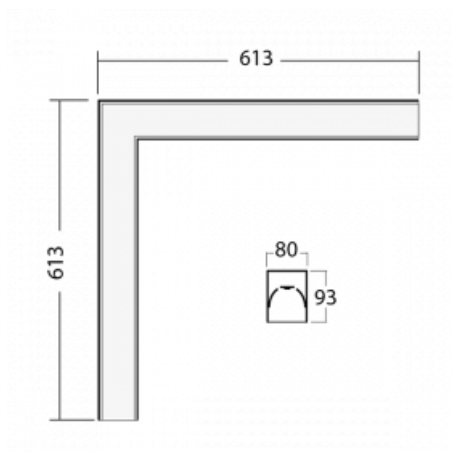

Leuchte

Lina80-S

05S-220K-20GHD/840, W

EPD®

Die Leuchten Lina80-S sind als Einbau-, Anbau-, Pendel- oder Wandleuchten erhältlich, einschließlich der beleuchteten Ecksegmente. Mit der Systemleuchte Lina80-S können verschiedene Formen oder lange Linien geschaffen werden. Spezielle Fugen verhindern das Durchscheinen von Licht und schaffen so einen nahtlosen visuellen Effekt, der sowohl für kleine Büros als auch für große Hallen geeignet ist.

Technische Zeichnung

Typ der Montage	Einbauleuchten, Aufbauleuchten, Wandleuchten, Pendelleuchten, Schienenleuchten
Typ der Ausstrahlung	Direkte
Form der Leuchte	Eckleuchte
Farbe der Leuchte	Weiss
Material	Aluminium
Lebensdauer	L80/B10 70 000 Stunden
Garantie	60 Monate
Beschreibung der Leuchte	Einbau-/Aufbau-/Wand-/Pendel-/Schienenleuchte
Abmessungen	613 mm × 613 mm × 93 mm
Gewicht	11,2 kg
Lichtquelle	LED MODUL
Art der Optik	Opaler Diffusor
Lichtstrom	5350 lm ± 10 %
Farbtemperatur	4000 K Kalt weiss
Leuchtwirkungsgrad	122 lm/W
MacAdam Lichtquelle	2
Farbwiedergabeindex	80
UGR max. X=4H Y=8H, ρ=70,50,20	26,5

Leistungsaufnahme 43.8 W \pm 10 %

Anschluss der Leuchte DALI dimmbar

Elektrische Spannung 220-240V

Frequenz 50/60Hz

 **CE** IP 40

Zum Herunterladen

Montageanleitung

Fotografie