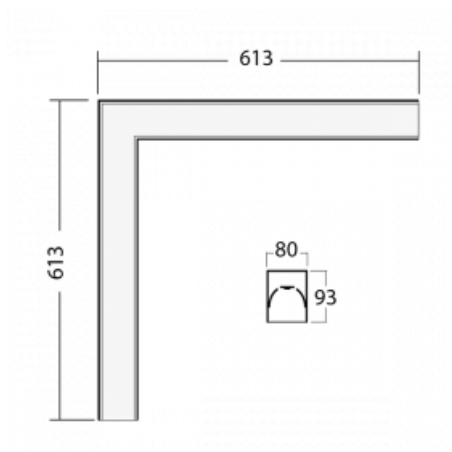

Leuchte

Lina80-S

05S-220K-20GHD/840, W

EPD®

Die Leuchten Lina80-S sind als Einbau-, Anbau-, Pendel- oder Wandleuchten erhältlich, einschließlich der beleuchteten Ecksegmente. Mit der Systemleuchte Lina80-S können verschiedene Formen oder lange Linien geschaffen werden. Spezielle Fugen verhindern das Durchscheinen von Licht und schaffen so einen nahtlosen visuellen Effekt, der sowohl für kleine Büros als auch für große Hallen geeignet ist.

Technische Zeichnung

Typ der Montage	Einbauleuchten, Aufbauleuchten, Wandleuchten, Pendelleuchten, Schienenleuchten
Typ der Ausstrahlung	Direkte
Form der Leuchte	Eckleuchte
Farbe der Leuchte	Weiss
Material	Aluminium
Lebensdauer	L80/B10 70 000 Stunden
Garantie	5 years
Beschreibung der Leuchte	Einbau-/Aufbau-/Wand-/Pendel-/Schienenleuchte
Abmessungen	613 mm × 613 mm × 93 mm
Gewicht	11,2 kg
Lichtquelle	LED MODUL
Art der Optik	Opaler Diffusor
Lichtstrom*	5350 lm
Farbtemperatur	4000 K Kalt weiss
Leuchtwirkungsgrad	122 lm/W
MacAdam Lichtquelle	2
Farbwiedergabeindex	80
UGR max. X=4H Y=8H, ρ=70,50,20	26,5

Leistungsaufnahme* 43.8 W

Anschluss der Leuchte DALI

Elektrische Spannung 220-240V

Frequenz 50/60Hz

  IP 40

*±10 %

Zum Herunterladen

Montageanleitung