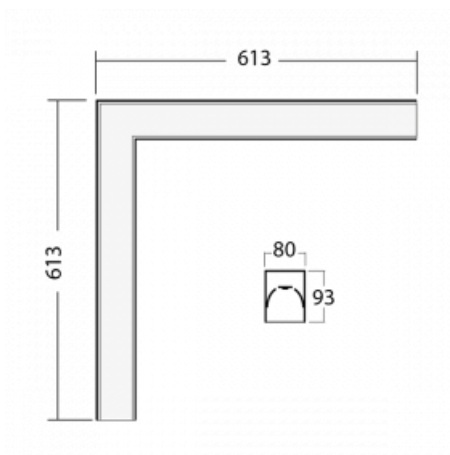

Leuchte

Lina80-S

05S-220K-20GHD/840, B

Die Leuchten Lina80-S sind als Einbau-, Anbau-, Pendel- oder Wandleuchten erhältlich, einschließlich der beleuchteten Ecksegmente. Mit der Systemleuchte Lina80-S können verschiedene Formen oder lange Linien geschaffen werden. Spezielle Fugen verhindern das Durchscheinen von Licht und schaffen so einen nahtlosen visuellen Effekt, der sowohl für kleine Büros als auch für große Hallen geeignet ist.

Technische Zeichnung

Typ der Montage	Einbauleuchten, Aufbauleuchten, Wandleuchten, Pendelleuchten, Schienenleuchten
Typ der Ausstrahlung	Direkte
Form der Leuchte	Eckleuchte
Farbe der Leuchte	Schwarz
Material	Aluminium
Lebensdauer	L80/B10 70 000 Stunden
Garantie	60 Monate
Beschreibung der Leuchte	Einbau-/Aufbau-/Wand-/Pendel-/Schienenleuchte
Abmessungen	613 mm × 613 mm × 93 mm
Gewicht	11,2 kg
Lichtquelle	LED MODUL
Art der Optik	Opaler Diffusor
Lichtstrom	5350 lm ± 10 %
Farbtemperatur	4000 K Kalt weiss
Leuchtwirkungsgrad	122 lm/W
MacAdam Lichtquelle	2
Farbwiedergabeindex	80
UGR max. X=4H Y=8H, ρ=70,50,20	26,5

Leistungsaufnahme 43.8 W \pm 10 %

Anschluss der Leuchte DALI dimmbar

Elektrische Spannung 220-240V

Frequenz 50/60Hz

  IP 40

Zum Herunterladen

Montageanleitung

Fotografie