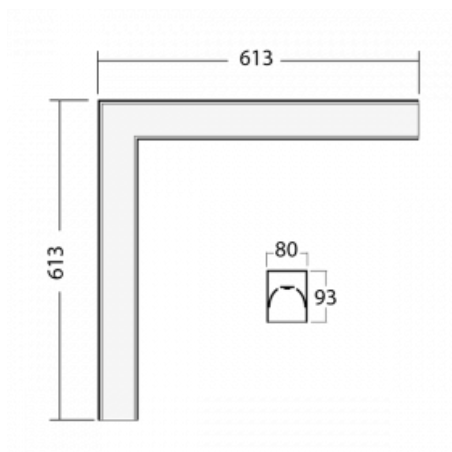

# Lina80-S

05S-220K-20GHD/830, W

EPD®

Die Leuchten Lina80-S sind als Einbau-, Anbau-, Pendel- oder Wandleuchten erhältlich, einschließlich der beleuchteten Ecksegmente. Mit der Systemleuchte Lina80-S können verschiedene Formen oder lange Linien geschaffen werden. Spezielle Fugen verhindern das Durchscheinen von Licht und schaffen so einen nahtlosen visuellen Effekt, der sowohl für kleine Büros als auch für große Hallen geeignet ist.

## Technische Zeichnung

Typ der Montage	Einbauleuchten, Aufbauleuchten, Wandleuchten, Pendelleuchten, Schienenleuchten
Typ der Ausstrahlung	Direkte
Form der Leuchte	Eckleuchte
Farbe der Leuchte	Weiss
Material	Aluminium
Lebensdauer	L80/B10 70 000 Stunden
Garantie	60 Monate
Beschreibung der Leuchte	Einbau-/Aufbau-/Wand-/Pendel-/Schienenleuchte
Abmessungen	613 mm × 613 mm × 93 mm
Gewicht	0.9 kg
Lichtquelle	LED MODUL
Art der Optik	Opaler Diffusor
Lichtstrom	5090 lm ± 10 %
Farbtemperatur	3000 K Warm weiss
Leuchtwirkungsgrad	116 lm/W
MacAdam Lichtquelle	2
Farbwiedergabeindex	80
UGR max. X=4H Y=8H, ρ=70,50,20	28.7