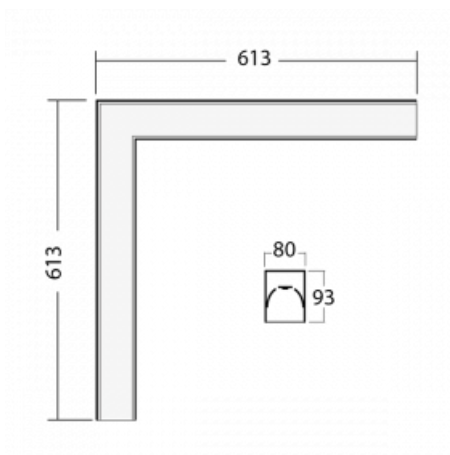

Leuchte

Lina80-S

05S-220K-20GHD/830, W

Die Leuchten Lina80-S sind als Einbau-, Anbau-, Pendel- oder Wandleuchten erhältlich, einschließlich der beleuchteten Ecksegmente. Mit der Systemleuchte Lina80-S können verschiedene Formen oder lange Linien geschaffen werden. Spezielle Fugen verhindern das Durchscheinen von Licht und schaffen so einen nahtlosen visuellen Effekt, der sowohl für kleine Büros als auch für große Hallen geeignet ist.

Technische Zeichnung

Typ der Montage	Einbauleuchten, Aufbauleuchten, Wandleuchten, Pendelleuchten, Schienenleuchten
Typ der Ausstrahlung	Direkte
Form der Leuchte	Eckleuchte
Farbe der Leuchte	Weiss
Material	Aluminium
Lebensdauer	L80/B10 70 000 Stunden
Garantie	5 years
Beschreibung der Leuchte	Einbau-/Aufbau-/Wand-/Pendel-/Schienenleuchte
Abmessungen	613 mm × 613 mm × 93 mm
Gewicht	0.9 kg
Lichtquelle	LED MODUL
Art der Optik	Opaler Diffusor
Lichtstrom*	5090 lm
Farbtemperatur	3000 K Warm weiss
Leuchtwirkungsgrad	116 lm/W
MacAdam Lichtquelle	2
Farbwiedergabeindex	80
UGR max. X=4H Y=8H, ρ=70,50,20	28.7

Leistungsaufnahme* 43.8 W

Anschluss der Leuchte DALI

Elektrische Spannung 220-240V

Frequenz 50/60Hz

  IP 40

*±10 %

Zum Herunterladen

Montageanleitung