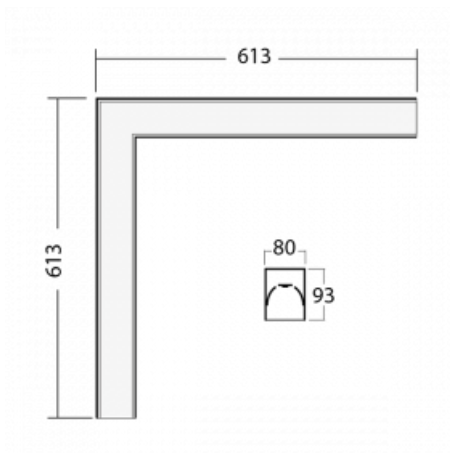

Leuchte

Lina80-S

05S-220K-20GGTD/840, W

EPD®

Die Leuchten Lina80-S sind als Einbau-, Anbau-, Pendel- oder Wandleuchten erhältlich, einschließlich der beleuchteten Ecksegmente. Mit der Systemleuchte Lina80-S können verschiedene Formen oder lange Linien geschaffen werden. Spezielle Fugen verhindern das Durchscheinen von Licht und schaffen so einen nahtlosen visuellen Effekt, der sowohl für kleine Büros als auch für große Hallen geeignet ist.

Technische Zeichnung

Typ der Montage	Einbauleuchten, Aufbauleuchten, Wandleuchten, Pendelleuchten, Schienenleuchten
Typ der Ausstrahlung	Direkte
Form der Leuchte	Eckleuchte
Farbe der Leuchte	Weiss
Material	Aluminium
Lebensdauer	L90/B50 50 000 Stunden
Garantie	60 Monate
Beschreibung der Leuchte	Einbau-/Aufbau-/Wand-/Pendel-/Schienenleuchte
Abmessungen	613 mm × 613 mm × 93 mm
Lichtquelle	LED MODUL
Art der Optik	Opaler Diffusor
Lichtstrom	3270 lm ± 10 %
Farbtemperatur	4000 K Kalt weiss
Leuchtwirkungsgrad	132 lm/W
MacAdam	2
Lichtquelle	
Farbwiedergabeindex	80
UGR max. X=4H	24.8
Y=8H, ρ=70,50,20	
Leistungsaufnahme	24.8 W ± 10 %
Anschluss der Leuchte	Dimmbar DALI oder Taster
Elektrische Spannung	220-240V
Frequenz	50/60Hz

  IP 40

Zum Herunterladen

Montageanleitung

Fotografie