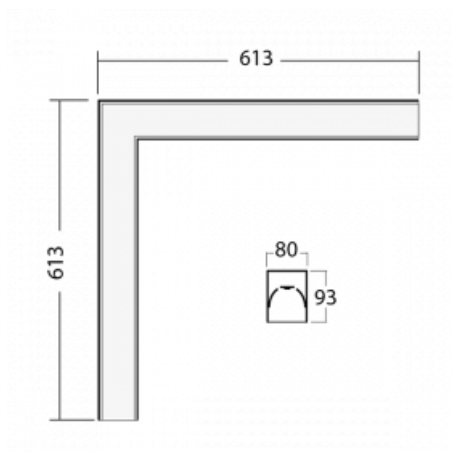

Leuchte

Lina80-S

05S-220K-20GGTD/840, S

EPD®

Die Leuchten Lina80-S sind als Einbau-, Anbau-, Pendel- oder Wandleuchten erhältlich, einschließlich der beleuchteten Ecksegmente. Mit der Systemleuchte Lina80-S können verschiedene Formen oder lange Linien geschaffen werden. Spezielle Fugen verhindern das Durchscheinen von Licht und schaffen so einen nahtlosen visuellen Effekt, der sowohl für kleine Büros als auch für große Hallen geeignet ist.

Technische Zeichnung

Typ der Montage	Einbauleuchten, Aufbauleuchten, Wandleuchten, Pendelleuchten, Schienenleuchten
Typ der Ausstrahlung	Direkte
Form der Leuchte	Eckleuchte
Farbe der Leuchte	Silber
Material	Aluminium
Lebensdauer	L90/B50 50 000 Stunden
Garantie	5 years
Beschreibung der Leuchte	Einbau-/Aufbau-/Wand-/Pendel-/Schienenleuchte
Abmessungen	613 mm × 613 mm × 93 mm
Lichtquelle	LED MODUL
Art der Optik	Opaler Diffusor
Lichtstrom*	3270 lm
Farbtemperatur	4000 K Kalt weiss
Leuchtwirkungsgrad	132 lm/W
MacAdam	2
Lichtquelle	
Farbwiedergabeindex	80
UGR max. X=4H	24.8
Y=8H, $\rho=70,50,20$	
Leistungsaufnahme*	24.8 W
Anschluss der Leuchte	Weitere Möglichkeiten vom Dimmen
Elektrische Spannung	220-240V
Frequenz	50/60Hz

 **CE** IP 40

*±10 %

Zum Herunterladen

Montageanleitung

Fotografie