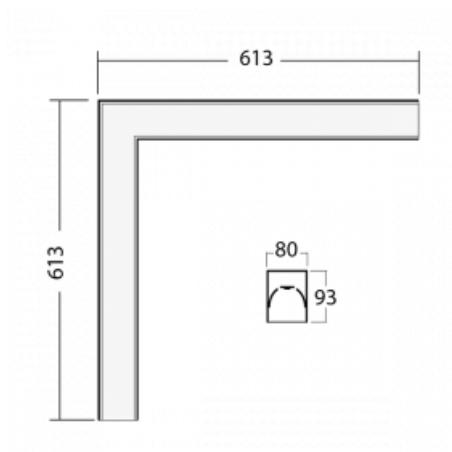

Leuchte

Lina80-S

05S-220K-20GGTD/840, S

EPD®

Die Leuchten Lina80-S sind als Einbau-, Anbau-, Pendel- oder Wandleuchten erhältlich, einschließlich der beleuchteten Ecksegmente. Mit der Systemleuchte Lina80-S können verschiedene Formen oder lange Linien geschaffen werden. Spezielle Fugen verhindern das Durchscheinen von Licht und schaffen so einen nahtlosen visuellen Effekt, der sowohl für kleine Büros als auch für große Hallen geeignet ist.

Technische Zeichnung

Typ der Montage	Einbauleuchten, Aufbauleuchten, Wandleuchten, Pendelleuchten, Schienenleuchten
Typ der Ausstrahlung	Direkte
Form der Leuchte	Eckleuchte
Farbe der Leuchte	Silber
Material	Aluminium
Lebensdauer	L90/B50 50 000 Stunden
Garantie	60 Monate
Beschreibung der Leuchte	Einbau-/Aufbau-/Wand-/Pendel-/Schienenleuchte
Abmessungen	613 mm × 613 mm × 93 mm
Lichtquelle	LED MODUL
Art der Optik	Opaler Diffusor
Lichtstrom	3270 lm ± 10 %
Farbtemperatur	4000 K Kalt weiss
Leuchtwirkungsgrad	132 lm/W
MacAdam Lichtquelle	2
Farbwiedergabeindex	80
UGR max. X=4H Y=8H, ρ=70,50,20	24.8
Leistungsaufnahme	24.8 W ± 10 %
Anschluss der Leuchte	Dimmbar DALI oder Taster
Elektrische Spannung	220-240V
Frequenz	50/60Hz

  IP 40

Zum Herunterladen

Montageanleitung

Fotografie