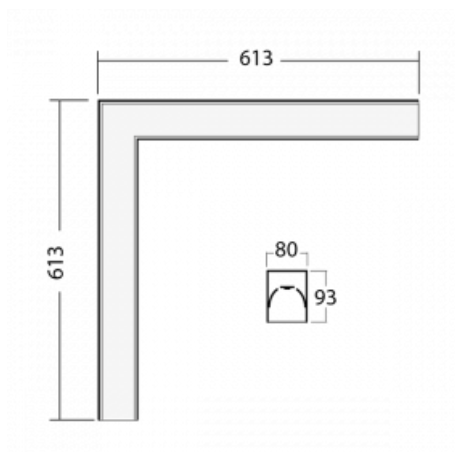

# Lina80-S

05S-220K-20GGTD/830, S

EPD®

Die Leuchten Lina80-S sind als Einbau-, Anbau-, Pendel- oder Wandleuchten erhältlich, einschließlich der beleuchteten Ecksegmente. Mit der Systemleuchte Lina80-S können verschiedene Formen oder lange Linien geschaffen werden. Spezielle Fugen verhindern das Durchscheinen von Licht und schaffen so einen nahtlosen visuellen Effekt, der sowohl für kleine Büros als auch für große Hallen geeignet ist.

## Technische Zeichnung

Typ der Montage	Einbauleuchten, Aufbauleuchten, Wandleuchten, Pendelleuchten, Schienenleuchten
Typ der Ausstrahlung	Direkte
Form der Leuchte	Eckleuchte
Farbe der Leuchte	Silber
Material	Aluminium
Lebensdauer	L90/B50 50 000 Stunden
Garantie	5 years
Beschreibung der Leuchte	Einbau-/Aufbau-/Wand-/Pendel-/Schienenleuchte
Abmessungen	613 mm × 613 mm × 93 mm
Lichtquelle	LED MODUL
Art der Optik	Opaler Diffusor
Lichtstrom*	3110 lm
Farbtemperatur	3000 K Warm weiss
Leuchtwirkungsgrad	125 lm/W
MacAdam	2
Lichtquelle	
Farbwiedergabeindex	80
UGR max. X=4H	27
Y=8H, ρ=70,50,20	
Leistungsaufnahme*	24.8 W
Anschluss der Leuchte	Weitere Möglichkeiten vom Dimmen
Elektrische Spannung	220-240V
Frequenz	50/60Hz

  IP 40

\*±10 %

**Zum Herunterladen**

Montageanleitung

Fotografie