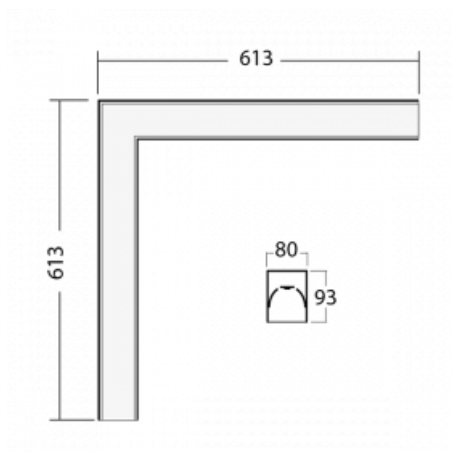

Leuchte

Lina80-S

05S-220K-20GGTD/830, B

EPD®

Die Leuchten Lina80-S sind als Einbau-, Anbau-, Pendel- oder Wandleuchten erhältlich, einschließlich der beleuchteten Ecksegmente. Mit der Systemleuchte Lina80-S können verschiedene Formen oder lange Linien geschaffen werden. Spezielle Fugen verhindern das Durchscheinen von Licht und schaffen so einen nahtlosen visuellen Effekt, der sowohl für kleine Büros als auch für große Hallen geeignet ist.

Technische Zeichnung

Typ der Montage	Einbauleuchten, Aufbauleuchten, Wandleuchten, Pendelleuchten, Schienenleuchten
Typ der Ausstrahlung	Direkte
Form der Leuchte	Eckleuchte
Farbe der Leuchte	Schwarz
Material	Aluminium
Lebensdauer	L90/B50 50 000 Stunden
Garantie	60 Monate
Beschreibung der Leuchte	Einbau-/Aufbau-/Wand-/Pendel-/Schienenleuchte
Abmessungen	613 mm × 613 mm × 93 mm
Lichtquelle	LED MODUL
Art der Optik	Opaler Diffusor
Lichtstrom	3110 lm ± 10 %
Farbtemperatur	3000 K Warm weiss
Leuchtwirkungsgrad	125 lm/W
MacAdam Lichtquelle	2
Farbwiedergabeindex	80
UGR max. X=4H Y=8H, ρ=70,50,20	27
Leistungsaufnahme	24.8 W ± 10 %
Anschluss der Leuchte	Dimmbar DALI oder Taster
Elektrische Spannung	220-240V
Frequenz	50/60Hz

  IP 40

Zum Herunterladen

Montageanleitung

Fotografie