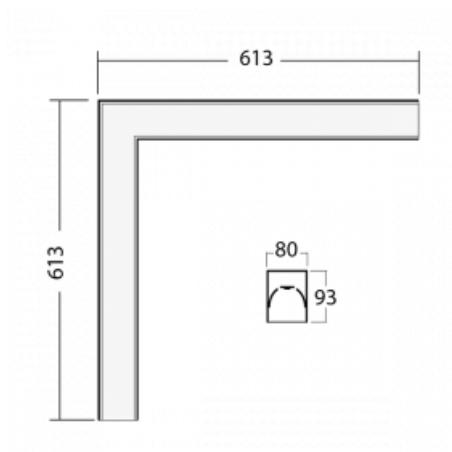

# Lina80-S

05S-220K-20GGE/840, W

EPD®

Die Leuchten Lina80-S sind als Einbau-, Anbau-, Pendel- oder Wandleuchten erhältlich, einschließlich der beleuchteten Ecksegmente. Mit der Systemleuchte Lina80-S können verschiedene Formen oder lange Linien geschaffen werden. Spezielle Fugen verhindern das Durchscheinen von Licht und schaffen so einen nahtlosen visuellen Effekt, der sowohl für kleine Büros als auch für große Hallen geeignet ist.

## Technische Zeichnung

Typ der Montage	Einbauleuchten, Aufbauleuchten, Wandleuchten, Pendelleuchten, Schienenleuchten
Typ der Ausstrahlung	Direkte
Form der Leuchte	Eckleuchte
Farbe der Leuchte	Weiss
Material	Aluminium
Lebensdauer	L90/B50 50 000 Stunden
Garantie	5 years
Beschreibung der Leuchte	Einbau-/Aufbau-/Wand-/Pendel-/Schienenleuchte
Abmessungen	613 mm × 613 mm × 93 mm
Gewicht	5 kg
Lichtquelle	LED MODUL
Art der Optik	Opaler Diffusor
Lichtstrom*	3270 lm
Farbtemperatur	4000 K Kalt weiss
Leuchtwirkungsgrad	132 lm/W
MacAdam Lichtquelle	2
Farbwiedergabeindex	80
UGR max. X=4H Y=8H, ρ=70,50,20	24.8

  IP 40

\*±10 %

Zum Herunterladen

Montageanleitung

Fotografie