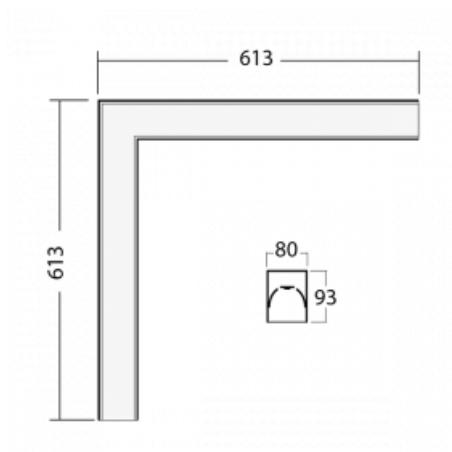

Leuchte

Lina80-S

05S-220K-20GGE/840, W

EPD®

Die Leuchten Lina80-S sind als Einbau-, Anbau-, Pendel- oder Wandleuchten erhältlich, einschließlich der beleuchteten Ecksegmente. Mit der Systemleuchte Lina80-S können verschiedene Formen oder lange Linien geschaffen werden. Spezielle Fugen verhindern das Durchscheinen von Licht und schaffen so einen nahtlosen visuellen Effekt, der sowohl für kleine Büros als auch für große Hallen geeignet ist.

Technische Zeichnung

Typ der Montage	Einbauleuchten, Aufbauleuchten, Wandleuchten, Pendelleuchten, Schienenleuchten
Typ der Ausstrahlung	Direkte
Form der Leuchte	Eckleuchte
Farbe der Leuchte	Weiss
Material	Aluminium
Lebensdauer	L90/B50 50 000 Stunden
Garantie	60 Monate
Beschreibung der Leuchte	Einbau-/Aufbau-/Wand-/Pendel-/Schienenleuchte
Abmessungen	613 mm × 613 mm × 93 mm
Gewicht	5 kg
Lichtquelle	LED MODUL
Art der Optik	Opaler Diffusor
Lichtstrom	3270 lm ± 10 %
Farbtemperatur	4000 K Kalt weiss
Leuchtwirkungsgrad	132 lm/W
MacAdam Lichtquelle	2
Farbwiedergabeindex	80
UGR max. X=4H Y=8H, ρ=70,50,20	24.8

Leistungsaufnahme 24.8 W \pm 10 %

Anschluss der Leuchte EVG nicht dimmbar

Elektrische Spannung 220-240V

Frequenz 50/60Hz

 **CE** IP 40

Zum Herunterladen

Montageanleitung

Fotografie