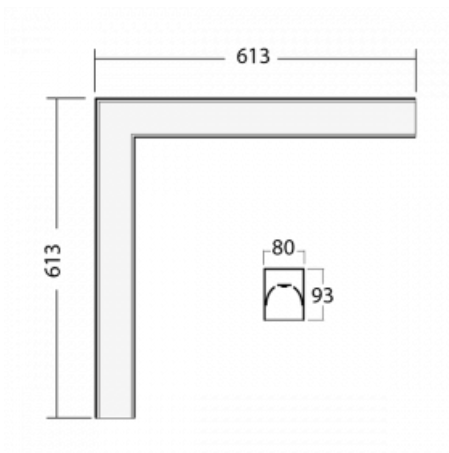

Leuchte

Lina80-S

05S-220K-20GGE/840, S

EPD®

Die Leuchten Lina80-S sind als Einbau-, Anbau-, Pendel- oder Wandleuchten erhältlich, einschließlich der beleuchteten Ecksegmente. Mit der Systemleuchte Lina80-S können verschiedene Formen oder lange Linien geschaffen werden. Spezielle Fugen verhindern das Durchscheinen von Licht und schaffen so einen nahtlosen visuellen Effekt, der sowohl für kleine Büros als auch für große Hallen geeignet ist.

Technische Zeichnung

Typ der Montage	Einbauleuchten, Aufbauleuchten, Wandleuchten, Pendelleuchten, Schienenleuchten
Typ der Ausstrahlung	Direkte
Form der Leuchte	Eckleuchte
Farbe der Leuchte	Silber
Material	Aluminium
Lebensdauer	L90/B50 50 000 Stunden
Garantie	5 years
Beschreibung der Leuchte	Einbau-/Aufbau-/Wand-/Pendel-/Schienenleuchte
Abmessungen	613 mm × 613 mm × 93 mm
Gewicht	5 kg
Lichtquelle	LED MODUL
Art der Optik	Opaler Diffusor
Lichtstrom*	3270 lm
Farbtemperatur	4000 K Kalt weiss
Leuchtwirkungsgrad	132 lm/W
MacAdam Lichtquelle	2
Farbwiedergabeindex	80
UGR max. X=4H Y=8H, ρ=70,50,20	24.8

Leistungsaufnahme* 24.8 W

Anschluss der Leuchte ON/OFF

Elektrische Spannung 220-240V

Frequenz 50/60Hz

  IP 40

*±10 %

Zum Herunterladen

Montageanleitung