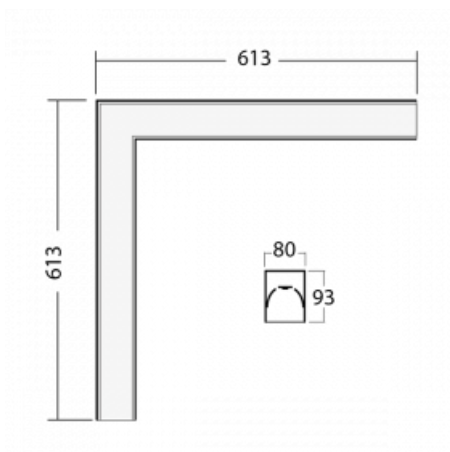

# Lina80-S

05S-220K-20GGE/840, B

EPD®

Die Leuchten Lina80-S sind als Einbau-, Anbau-, Pendel- oder Wandleuchten erhältlich, einschließlich der beleuchteten Ecksegmente. Mit der Systemleuchte Lina80-S können verschiedene Formen oder lange Linien geschaffen werden. Spezielle Fugen verhindern das Durchscheinen von Licht und schaffen so einen nahtlosen visuellen Effekt, der sowohl für kleine Büros als auch für große Hallen geeignet ist.

## Technische Zeichnung

Typ der Montage	Einbauleuchten, Aufbauleuchten, Wandleuchten, Pendelleuchten, Schienenleuchten
Typ der Ausstrahlung	Direkte
Form der Leuchte	Eckleuchte
Farbe der Leuchte	Schwarz
Material	Aluminium
Lebensdauer	L90/B50 50 000 Stunden
Garantie	5 years
Beschreibung der Leuchte	Einbau-/Aufbau-/Wand-/Pendel-/Schienenleuchte
Abmessungen	613 mm × 613 mm × 93 mm
Gewicht	5 kg
Lichtquelle	LED MODUL
Art der Optik	Opaler Diffusor
Lichtstrom*	3270 lm
Farbtemperatur	4000 K Kalt weiss
Leuchtwirkungsgrad	132 lm/W
MacAdam Lichtquelle	2
Farbwiedergabeindex	80
UGR max. X=4H Y=8H, ρ=70,50,20	24.8

  IP 40

\*±10 %

**Zum Herunterladen**

Montageanleitung

Fotografie