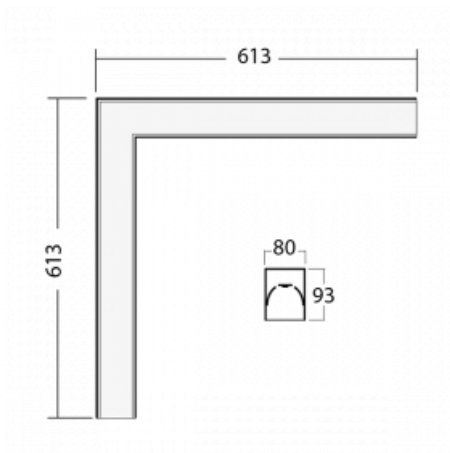

Leuchte

Lina80-S

05S-220K-20GGE/830, W

EPD®

Die Leuchten Lina80-S sind als Einbau-, Anbau-, Pendel- oder Wandleuchten erhältlich, einschließlich der beleuchteten Ecksegmente. Mit der Systemleuchte Lina80-S können verschiedene Formen oder lange Linien geschaffen werden. Spezielle Fugen verhindern das Durchscheinen von Licht und schaffen so einen nahtlosen visuellen Effekt, der sowohl für kleine Büros als auch für große Hallen geeignet ist.

Technische Zeichnung

Typ der Montage	Einbauleuchten, Aufbauleuchten, Wandleuchten, Pendelleuchten, Schienenleuchten
Typ der Ausstrahlung	Direkte
Form der Leuchte	Eckleuchte
Farbe der Leuchte	Weiss
Material	Aluminium
Lebensdauer	L90/B50 50 000 Stunden
Garantie	5 years
Beschreibung der Leuchte	Einbau-/Aufbau-/Wand-/Pendel-/Schienenleuchte
Abmessungen	613 mm × 613 mm × 93 mm
Lichtquelle	LED MODUL
Art der Optik	Opaler Diffusor
Lichtstrom*	3110 lm
Farbtemperatur	3000 K Warm weiss
Leuchtwirkungsgrad	125 lm/W
MacAdam Lichtquelle	2
Farbwiedergabeindex	80
UGR max. X=4H Y=8H, ρ=70,50,20	27
Leistungsaufnahme*	24.8 W
Anschluss der Leuchte	ON/OFF
Elektrische Spannung	220-240V
Frequenz	50/60Hz

 **CE** IP 40

*±10 %

Zum Herunterladen

Montageanleitung

Fotografie