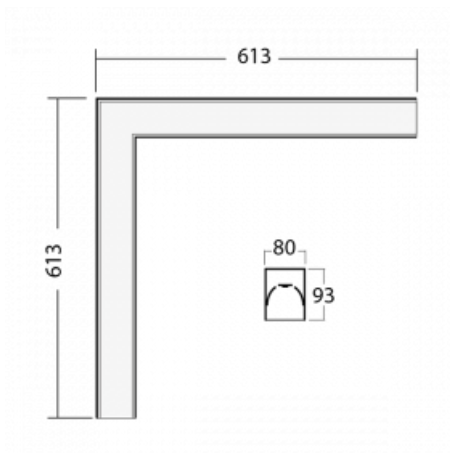

Leuchte

Lina80-S

05S-220K-20GGE/830, W

EPD®

Die Leuchten Lina80-S sind als Einbau-, Anbau-, Pendel- oder Wandleuchten erhältlich, einschließlich der beleuchteten Ecksegmente. Mit der Systemleuchte Lina80-S können verschiedene Formen oder lange Linien geschaffen werden. Spezielle Fugen verhindern das Durchscheinen von Licht und schaffen so einen nahtlosen visuellen Effekt, der sowohl für kleine Büros als auch für große Hallen geeignet ist.

Technische Zeichnung

Typ der Montage	Einbauleuchten, Aufbauleuchten, Wandleuchten, Pendelleuchten, Schienenleuchten
Typ der Ausstrahlung	Direkte
Form der Leuchte	Eckleuchte
Farbe der Leuchte	Weiss
Material	Aluminium
Lebensdauer	L90/B50 50 000 Stunden
Garantie	60 Monate
Beschreibung der Leuchte	Einbau-/Aufbau-/Wand-/Pendel-/Schienenleuchte
Abmessungen	613 mm × 613 mm × 93 mm
Lichtquelle	LED MODUL
Art der Optik	Opaler Diffusor
Lichtstrom	3110 lm ± 10 %
Farbtemperatur	3000 K Warm weiss
Leuchtwirkungsgrad	125 lm/W
MacAdam	2
Lichtquelle	
Farbwiedergabeindex	80
UGR max. X=4H	27
Y=8H, ρ=70,50,20	
Leistungsaufnahme	24.8 W ± 10 %
Anschluss der Leuchte	EVG nicht dimmbar
Elektrische Spannung	220-240V
Frequenz	50/60Hz

  IP 40

Zum Herunterladen

Montageanleitung

Fotografie