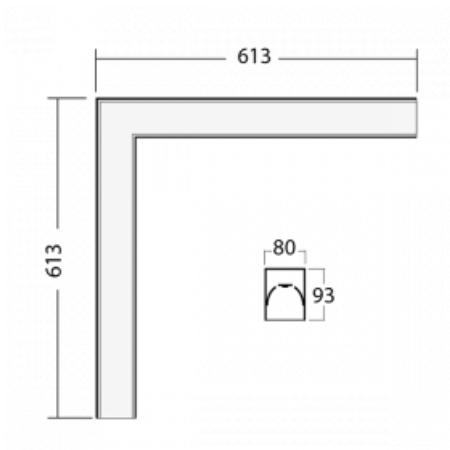

# Lina80-S

05S-220K-20GGE/830, S

EPD®

Die Leuchten Lina80-S sind als Einbau-, Anbau-, Pendel- oder Wandleuchten erhältlich, einschließlich der beleuchteten Ecksegmente. Mit der Systemleuchte Lina80-S können verschiedene Formen oder lange Linien geschaffen werden. Spezielle Fugen verhindern das Durchscheinen von Licht und schaffen so einen nahtlosen visuellen Effekt, der sowohl für kleine Büros als auch für große Hallen geeignet ist.

## Technische Zeichnung

Typ der Montage	Einbauleuchten, Aufbauleuchten, Wandleuchten, Pendelleuchten, Schienenleuchten
Typ der Ausstrahlung	Direkte
Form der Leuchte	Eckleuchte
Farbe der Leuchte	Silber
Material	Aluminium
Lebensdauer	L90/B50 50 000 Stunden
Garantie	60 Monate
Beschreibung der Leuchte	Einbau-/Aufbau-/Wand-/Pendel-/Schienenleuchte
Abmessungen	613 mm × 613 mm × 93 mm
Lichtquelle	LED MODUL
Art der Optik	Opaler Diffusor
Lichtstrom	3110 lm ± 10 %
Farbtemperatur	3000 K Warm weiss
Leuchtwirkungsgrad	125 lm/W
MacAdam	2
Lichtquelle	
Farbwiedergabeindex	80
UGR max. X=4H	27
Y=8H, ρ=70,50,20	
Leistungsaufnahme	24.8 W ± 10 %
Anschluss der Leuchte	EVG nicht dimmbar
Elektrische Spannung	220-240V
Frequenz	50/60Hz