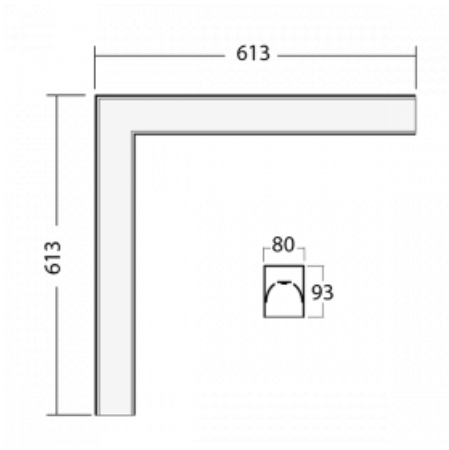

Leuchte

Lina80-S

05S-220K-20GGE/830, B

EPD®

Die Leuchten Lina80-S sind als Einbau-, Anbau-, Pendel- oder Wandleuchten erhältlich, einschließlich der beleuchteten Ecksegmente. Mit der Systemleuchte Lina80-S können verschiedene Formen oder lange Linien geschaffen werden. Spezielle Fugen verhindern das Durchscheinen von Licht und schaffen so einen nahtlosen visuellen Effekt, der sowohl für kleine Büros als auch für große Hallen geeignet ist.

Technische Zeichnung

Typ der Montage	Einbauleuchten, Aufbauleuchten, Wandleuchten, Pendelleuchten, Schienenleuchten
Typ der Ausstrahlung	Direkte
Form der Leuchte	Eckleuchte
Farbe der Leuchte	Schwarz
Material	Aluminium
Lebensdauer	L90/B50 50 000 Stunden
Garantie	5 years
Beschreibung der Leuchte	Einbau-/Aufbau-/Wand-/Pendel-/Schienenleuchte
Abmessungen	613 mm × 613 mm × 93 mm
Lichtquelle	LED MODUL
Art der Optik	Opaler Diffusor
Lichtstrom*	3110 lm
Farbtemperatur	3000 K Warm weiss
Leuchtwirkungsgrad	125 lm/W
MacAdam	2
Lichtquelle	
Farbwiedergabeindex	80
UGR max. X=4H	27
Y=8H, ρ=70,50,20	
Leistungsaufnahme*	24.8 W
Anschluss der Leuchte	ON/OFF
Elektrische Spannung	220-240V
Frequenz	50/60Hz

 **CE** IP 40

*±10 %

Zum Herunterladen

Montageanleitung

Fotografie