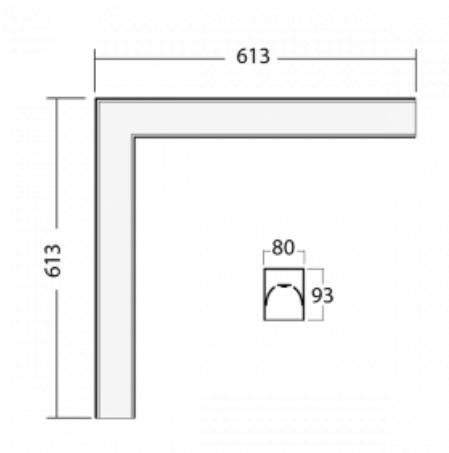

Leuchte

Lina80-S

05S-220K-20GGD/830, W

EPD®

Die Leuchten Lina80-S sind als Einbau-, Anbau-, Pendel- oder Wandleuchten erhältlich, einschließlich der beleuchteten Ecksegmente. Mit der Systemleuchte Lina80-S können verschiedene Formen oder lange Linien geschaffen werden. Spezielle Fugen verhindern das Durchscheinen von Licht und schaffen so einen nahtlosen visuellen Effekt, der sowohl für kleine Büros als auch für große Hallen geeignet ist.

Technische Zeichnung

Typ der Montage	Einbauleuchten, Aufbauleuchten, Wandleuchten, Pendelleuchten, Schienenleuchten
Typ der Ausstrahlung	Direkte
Form der Leuchte	Eckleuchte
Farbe der Leuchte	Weiss
Material	Aluminium
Lebensdauer	L90/B50 50 000 Stunden
Garantie	60 Monate
Beschreibung der Leuchte	Einbau-/Aufbau-/Wand-/Pendel-/Schienenleuchte
Abmessungen	613 mm × 613 mm × 93 mm
Lichtquelle	LED MODUL
Art der Optik	Opaler Diffusor
Lichtstrom	3110 lm ± 10 %
Farbtemperatur	3000 K Warm weiss
Leuchtwirkungsgrad	125 lm/W
MacAdam	2
Lichtquelle	
Farbwiedergabeindex	80
UGR max. X=4H	27
Y=8H, ρ=70,50,20	
Leistungsaufnahme	24.8 W ± 10 %
Anschluss der Leuchte	DALI dimmbar
Elektrische Spannung	220-240V
Frequenz	50/60Hz

CE IP 40

Zum Herunterladen

Montageanleitung

Fotografie