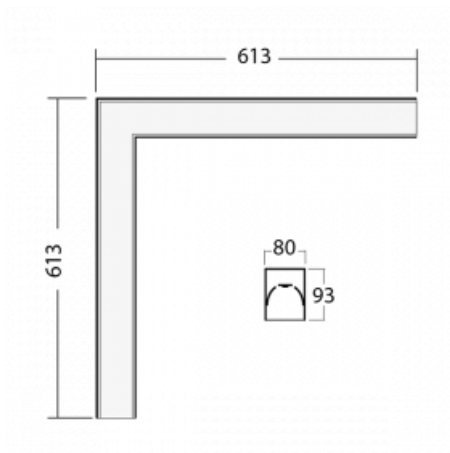

# Lina80-S

05S-220K-20GGD/830, W

EPD®

Die Leuchten Lina80-S sind als Einbau-, Anbau-, Pendel- oder Wandleuchten erhältlich, einschließlich der beleuchteten Ecksegmente. Mit der Systemleuchte Lina80-S können verschiedene Formen oder lange Linien geschaffen werden. Spezielle Fugen verhindern das Durchscheinen von Licht und schaffen so einen nahtlosen visuellen Effekt, der sowohl für kleine Büros als auch für große Hallen geeignet ist.

## Technische Zeichnung

Typ der Montage	Einbauleuchten, Aufbauleuchten, Wandleuchten, Pendelleuchten, Schienenleuchten
Typ der Ausstrahlung	Direkte
Form der Leuchte	Eckleuchte
Farbe der Leuchte	Weiss
Material	Aluminium
Lebensdauer	L90/B50 50 000 Stunden
Garantie	5 years
Beschreibung der Leuchte	Einbau-/Aufbau-/Wand-/Pendel-/Schienenleuchte
Abmessungen	613 mm × 613 mm × 93 mm
Lichtquelle	LED MODUL
Art der Optik	Opaler Diffusor
Lichtstrom*	3110 lm
Farbtemperatur	3000 K Warm weiss
Leuchtwirkungsgrad	125 lm/W
MacAdam	2
Lichtquelle	
Farbwiedergabeindex	80
UGR max. X=4H	27
Y=8H, ρ=70,50,20	
Leistungsaufnahme*	24.8 W
Anschluss der Leuchte	DALI
Elektrische Spannung	220-240V
Frequenz	50/60Hz