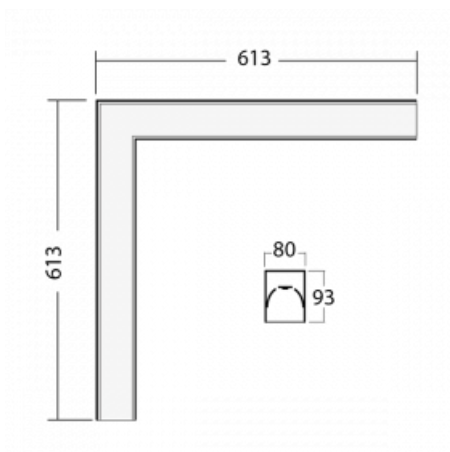

Leuchte

Lina80-S

05S-220K-20GGD/830, B

EPD®

Die Leuchten Lina80-S sind als Einbau-, Anbau-, Pendel- oder Wandleuchten erhältlich, einschließlich der beleuchteten Ecksegmente. Mit der Systemleuchte Lina80-S können verschiedene Formen oder lange Linien geschaffen werden. Spezielle Fugen verhindern das Durchscheinen von Licht und schaffen so einen nahtlosen visuellen Effekt, der sowohl für kleine Büros als auch für große Hallen geeignet ist.

Technische Zeichnung

Typ der Montage	Einbauleuchten, Aufbauleuchten, Wandleuchten, Pendelleuchten, Schienenleuchten
Typ der Ausstrahlung	Direkte
Form der Leuchte	Eckleuchte
Farbe der Leuchte	Schwarz
Material	Aluminium
Lebensdauer	L90/B50 50 000 Stunden
Garantie	60 Monate
Beschreibung der Leuchte	Einbau-/Aufbau-/Wand-/Pendel-/Schienenleuchte
Abmessungen	613 mm × 613 mm × 93 mm
Gewicht	5.1 kg
Lichtquelle	LED MODUL
Art der Optik	Opaler Diffusor
Lichtstrom	3110 lm ± 10 %
Farbtemperatur	3000 K Warm weiss
Leuchtwirkungsgrad	125 lm/W
MacAdam Lichtquelle	2
Farbwiedergabeindex	80
UGR max. X=4H Y=8H, ρ=70,50,20	27

Leistungsaufnahme 24.8 W \pm 10 %

Anschluss der Leuchte DALI dimmbar

Elektrische Spannung 220-240V

Frequenz 50/60Hz

 **CE** IP 40

Zum Herunterladen

Montageanleitung

Fotografie