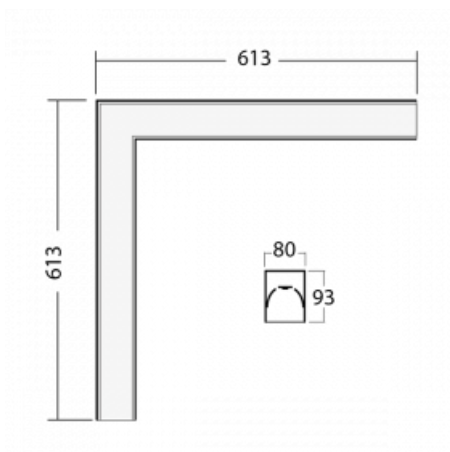

# Lina80-S

05S-220K-20GETD/840, S

EPD®

Die Leuchten Lina80-S sind als Einbau-, Anbau-, Pendel- oder Wandleuchten erhältlich, einschließlich der beleuchteten Ecksegmente. Mit der Systemleuchte Lina80-S können verschiedene Formen oder lange Linien geschaffen werden. Spezielle Fugen verhindern das Durchscheinen von Licht und schaffen so einen nahtlosen visuellen Effekt, der sowohl für kleine Büros als auch für große Hallen geeignet ist.

## Technische Zeichnung

Typ der Montage	Einbauleuchten, Aufbauleuchten, Wandleuchten, Pendelleuchten, Schienenleuchten
Typ der Ausstrahlung	Direkte
Form der Leuchte	Eckleuchte
Farbe der Leuchte	Silber
Material	Aluminium
Lebensdauer	L90/B50 50 000 Stunden
Garantie	5 years
Beschreibung der Leuchte	Einbau-/Aufbau-/Wand-/Pendel-/Schienenleuchte
Abmessungen	613 mm × 613 mm × 93 mm
Lichtquelle	LED MODUL
Art der Optik	Opaler Diffusor
Lichtstrom*	2130 lm
Farbtemperatur	4000 K Kalt weiss
Leuchtwirkungsgrad	144 lm/W
MacAdam	2
Lichtquelle	
Farbwiedergabeindex	80
UGR max. X=4H	23.3
Y=8H, ρ=70,50,20	
Leistungsaufnahme*	14.8 W
Anschluss der Leuchte	Weitere Möglichkeiten vom Dimmen
Elektrische Spannung	220-240V
Frequenz	50/60Hz