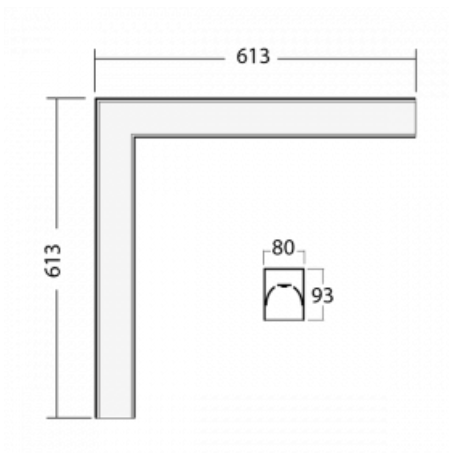

# Lina80-S

05S-220K-20GETD/830, W

**EPD<sup>®</sup>**

Die Leuchten Lina80-S sind als Einbau-, Anbau-, Pendel- oder Wandleuchten erhältlich, einschließlich der beleuchteten Ecksegmente. Mit der Systemleuchte Lina80-S können verschiedene Formen oder lange Linien geschaffen werden. Spezielle Fugen verhindern das Durchscheinen von Licht und schaffen so einen nahtlosen visuellen Effekt, der sowohl für kleine Büros als auch für große Hallen geeignet ist.

**Technische Zeichnung**

Typ der Montage	Einbauleuchten, Aufbauleuchten, Wandleuchten, Pendelleuchten, Schienenleuchten
Typ der Ausstrahlung	Direkte
Form der Leuchte	Eckleuchte
Farbe der Leuchte	Weiss
Material	Aluminium
Lebensdauer	L90/B50 50 000 Stunden
Garantie	60 Monate
Beschreibung der Leuchte	Einbau-/Aufbau-/Wand-/Pendel-/Schienenleuchte
Abmessungen	613 mm × 613 mm × 93 mm
Lichtquelle	LED MODUL
Art der Optik	Opaler Diffusor
Lichtstrom	2030 lm ± 10 %
Farbtemperatur	3000 K Warm weiss
Leuchtwirkungsgrad	137 lm/W
MacAdam	2
Lichtquelle	
Farbwiedergabeindex	80
UGR max. X=4H	20.8
Y=8H, ρ=70,50,20	
Leistungsaufnahme	14.8 W ± 10 %
Anschluss der Leuchte	Dimmbar DALI oder Taster
Elektrische Spannung	220-240V
Frequenz	50/60Hz

**CE** IP 40

**Zum Herunterladen**

Montageanleitung

Fotografie