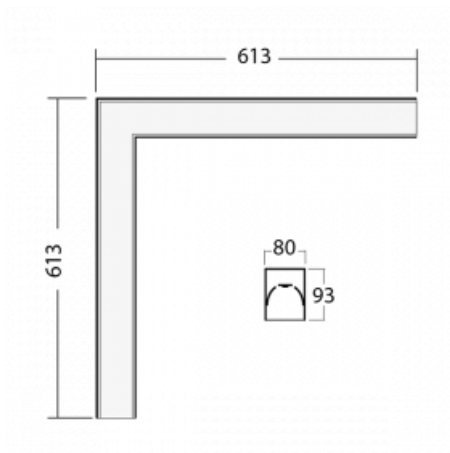

Leuchte

Lina80-S

05S-220K-20GETD/830, S

EPD®

Die Leuchten Lina80-S sind als Einbau-, Anbau-, Pendel- oder Wandleuchten erhältlich, einschließlich der beleuchteten Ecksegmente. Mit der Systemleuchte Lina80-S können verschiedene Formen oder lange Linien geschaffen werden. Spezielle Fugen verhindern das Durchscheinen von Licht und schaffen so einen nahtlosen visuellen Effekt, der sowohl für kleine Büros als auch für große Hallen geeignet ist.

Technische Zeichnung

Typ der Montage	Einbauleuchten, Aufbauleuchten, Wandleuchten, Pendelleuchten, Schienenleuchten
Typ der Ausstrahlung	Direkte
Form der Leuchte	Eckleuchte
Farbe der Leuchte	Silber
Material	Aluminium
Lebensdauer	L90/B50 50 000 Stunden
Garantie	5 years
Beschreibung der Leuchte	Einbau-/Aufbau-/Wand-/Pendel-/Schienenleuchte
Abmessungen	613 mm × 613 mm × 93 mm
Lichtquelle	LED MODUL
Art der Optik	Opaler Diffusor
Lichtstrom*	2030 lm
Farbtemperatur	3000 K Warm weiss
Leuchtwirkungsgrad	137 lm/W
MacAdam	2
Lichtquelle	
Farbwiedergabeindex	80
UGR max. X=4H	20.8
Y=8H, ρ=70,50,20	
Leistungsaufnahme*	14.8 W
Anschluss der Leuchte	Weitere Möglichkeiten vom Dimmen
Elektrische Spannung	220-240V
Frequenz	50/60Hz

 **CE** IP 40

*±10 %

Zum Herunterladen

Montageanleitung

Fotografie