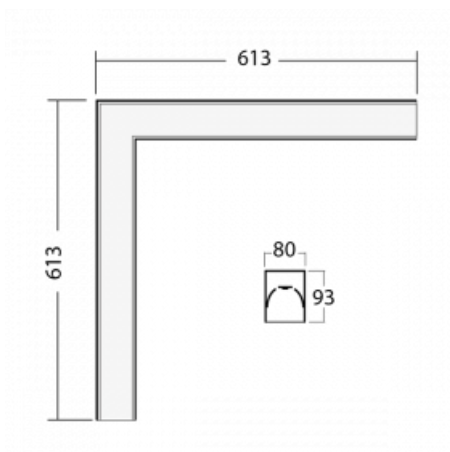

# Lina80-S

05S-220K-20GETD/830, S

EPD®

Die Leuchten Lina80-S sind als Einbau-, Anbau-, Pendel- oder Wandleuchten erhältlich, einschließlich der beleuchteten Ecksegmente. Mit der Systemleuchte Lina80-S können verschiedene Formen oder lange Linien geschaffen werden. Spezielle Fugen verhindern das Durchscheinen von Licht und schaffen so einen nahtlosen visuellen Effekt, der sowohl für kleine Büros als auch für große Hallen geeignet ist.

## Technische Zeichnung

Typ der Montage	Einbauleuchten, Aufbauleuchten, Wandleuchten, Pendelleuchten, Schienenleuchten
Typ der Ausstrahlung	Direkte
Form der Leuchte	Eckleuchte
Farbe der Leuchte	Silber
Material	Aluminium
Lebensdauer	L90/B50 50 000 Stunden
Garantie	60 Monate
Beschreibung der Leuchte	Einbau-/Aufbau-/Wand-/Pendel-/Schienenleuchte
Abmessungen	613 mm × 613 mm × 93 mm
Lichtquelle	LED MODUL
Art der Optik	Opaler Diffusor
Lichtstrom	2030 lm ± 10 %
Farbtemperatur	3000 K Warm weiss
Leuchtwirkungsgrad	137 lm/W
MacAdam	2
Lichtquelle	
Farbwiedergabeindex	80
UGR max. X=4H	20.8
Y=8H, ρ=70,50,20	
Leistungsaufnahme	14.8 W ± 10 %
Anschluss der Leuchte	Dimmbar DALI oder Taster
Elektrische Spannung	220-240V
Frequenz	50/60Hz