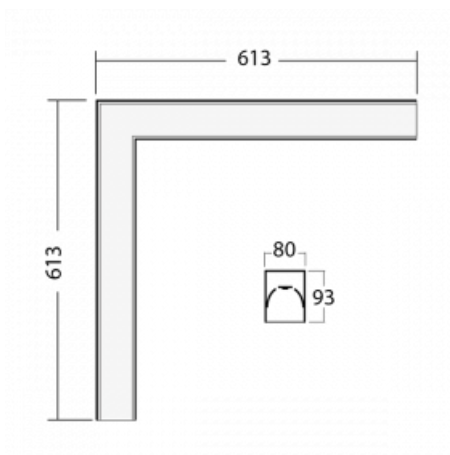

Leuchte

Lina80-S

05S-220K-20GETD/830, B

EPD®

Die Leuchten Lina80-S sind als Einbau-, Anbau-, Pendel- oder Wandleuchten erhältlich, einschließlich der beleuchteten Ecksegmente. Mit der Systemleuchte Lina80-S können verschiedene Formen oder lange Linien geschaffen werden. Spezielle Fugen verhindern das Durchscheinen von Licht und schaffen so einen nahtlosen visuellen Effekt, der sowohl für kleine Büros als auch für große Hallen geeignet ist.

Technische Zeichnung

Typ der Montage	Einbauleuchten, Aufbauleuchten, Wandleuchten, Pendelleuchten, Schienenleuchten
Typ der Ausstrahlung	Direkte
Form der Leuchte	Eckleuchte
Farbe der Leuchte	Schwarz
Material	Aluminium
Lebensdauer	L90/B50 50 000 Stunden
Garantie	60 Monate
Beschreibung der Leuchte	Einbau-/Aufbau-/Wand-/Pendel-/Schienenleuchte
Abmessungen	613 mm × 613 mm × 93 mm
Lichtquelle	LED MODUL
Art der Optik	Opaler Diffusor
Lichtstrom	2030 lm ± 10 %
Farbtemperatur	3000 K Warm weiss
Leuchtwirkungsgrad	137 lm/W
MacAdam	2
Lichtquelle	
Farbwiedergabeindex	80
UGR max. X=4H	20.8
Y=8H, ρ=70,50,20	
Leistungsaufnahme	14.8 W ± 10 %
Anschluss der Leuchte	Dimmbar DALI oder Taster
Elektrische Spannung	220-240V
Frequenz	50/60Hz

  IP 40

Zum Herunterladen

Montageanleitung

Fotografie