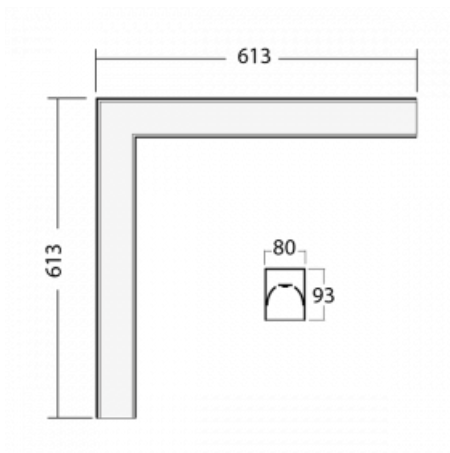

Leuchte

Lina80-S

05S-220K-20GETD/830, B

EPD®

Die Leuchten Lina80-S sind als Einbau-, Anbau-, Pendel- oder Wandleuchten erhältlich, einschließlich der beleuchteten Ecksegmente. Mit der Systemleuchte Lina80-S können verschiedene Formen oder lange Linien geschaffen werden. Spezielle Fugen verhindern das Durchscheinen von Licht und schaffen so einen nahtlosen visuellen Effekt, der sowohl für kleine Büros als auch für große Hallen geeignet ist.

Technische Zeichnung

Typ der Montage	Einbauleuchten, Aufbauleuchten, Wandleuchten, Pendelleuchten, Schienenleuchten
Typ der Ausstrahlung	Direkte
Form der Leuchte	Eckleuchte
Farbe der Leuchte	Schwarz
Material	Aluminium
Lebensdauer	L90/B50 50 000 Stunden
Garantie	5 years
Beschreibung der Leuchte	Einbau-/Aufbau-/Wand-/Pendel-/Schienenleuchte
Abmessungen	613 mm × 613 mm × 93 mm
Lichtquelle	LED MODUL
Art der Optik	Opaler Diffusor
Lichtstrom*	2030 lm
Farbtemperatur	3000 K Warm weiss
Leuchtwirkungsgrad	137 lm/W
MacAdam	2
Lichtquelle	
Farbwiedergabeindex	80
UGR max. X=4H	20.8
Y=8H, ρ=70,50,20	
Leistungsaufnahme*	14.8 W
Anschluss der Leuchte	Weitere Möglichkeiten vom Dimmen
Elektrische Spannung	220-240V
Frequenz	50/60Hz

 **CE** IP 40

*±10 %

Zum Herunterladen

Montageanleitung

Fotografie