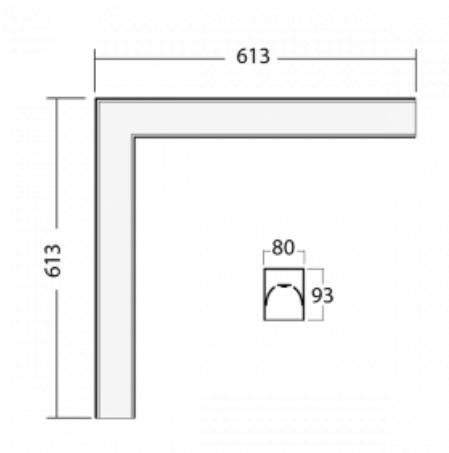

# Lina80-S

05S-220K-20GEE/840, W

EPD®

Die Leuchten Lina80-S sind als Einbau-, Anbau-, Pendel- oder Wandleuchten erhältlich, einschließlich der beleuchteten Ecksegmente. Mit der Systemleuchte Lina80-S können verschiedene Formen oder lange Linien geschaffen werden. Spezielle Fugen verhindern das Durchscheinen von Licht und schaffen so einen nahtlosen visuellen Effekt, der sowohl für kleine Büros als auch für große Hallen geeignet ist.

## Technische Zeichnung

Typ der Montage	Einbauleuchten, Aufbauleuchten, Wandleuchten, Pendelleuchten, Schienenleuchten
Typ der Ausstrahlung	Direkte
Form der Leuchte	Eckleuchte
Farbe der Leuchte	Weiss
Material	Aluminium
Lebensdauer	L90/B50 50 000 Stunden
Garantie	5 years
Beschreibung der Leuchte	Einbau-/Aufbau-/Wand-/Pendel-/Schienenleuchte
Abmessungen	613 mm × 613 mm × 93 mm
Gewicht	5 kg
Lichtquelle	LED MODUL
Art der Optik	Opaler Diffusor
Lichtstrom*	2130 lm
Farbtemperatur	4000 K Kalt weiss
Leuchtwirkungsgrad	144 lm/W
MacAdam Lichtquelle	2
Farbwiedergabeindex	80
UGR max. X=4H Y=8H, ρ=70,50,20	23.3

  IP 40

\*±10 %

**Zum Herunterladen**

Montageanleitung

Fotografie