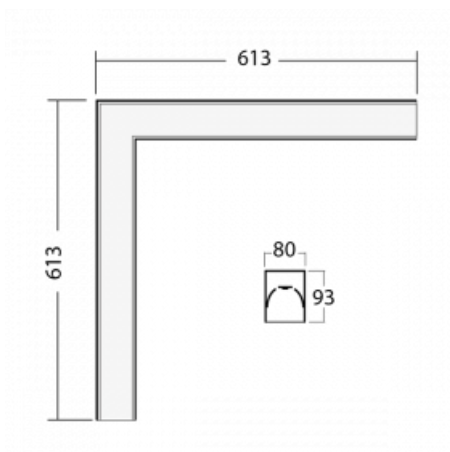

# Lina80-S

05S-220K-20GEE/840, S

EPD®

Die Leuchten Lina80-S sind als Einbau-, Anbau-, Pendel- oder Wandleuchten erhältlich, einschließlich der beleuchteten Ecksegmente. Mit der Systemleuchte Lina80-S können verschiedene Formen oder lange Linien geschaffen werden. Spezielle Fugen verhindern das Durchscheinen von Licht und schaffen so einen nahtlosen visuellen Effekt, der sowohl für kleine Büros als auch für große Hallen geeignet ist.

## Technische Zeichnung

Typ der Montage	Einbauleuchten, Aufbauleuchten, Wandleuchten, Pendelleuchten, Schienenleuchten
Typ der Ausstrahlung	Direkte
Form der Leuchte	Eckleuchte
Farbe der Leuchte	Silber
Material	Aluminium
Lebensdauer	L90/B50 50 000 Stunden
Garantie	5 years
Beschreibung der Leuchte	Einbau-/Aufbau-/Wand-/Pendel-/Schienenleuchte
Abmessungen	613 mm × 613 mm × 93 mm
Gewicht	5 kg
Lichtquelle	LED MODUL
Art der Optik	Opaler Diffusor
Lichtstrom*	2130 lm
Farbtemperatur	4000 K Kalt weiss
Leuchtwirkungsgrad	144 lm/W
MacAdam Lichtquelle	2
Farbwiedergabeindex	80
UGR max. X=4H Y=8H, ρ=70,50,20	23.3

  IP 40

\*±10 %

**Zum Herunterladen**

Montageanleitung

Fotografie