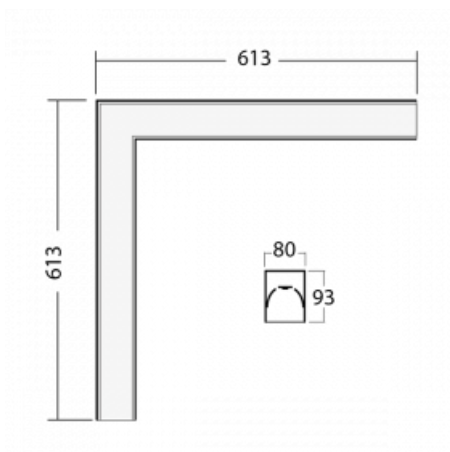

Leuchte

Lina80-S

05S-220K-20GEE/840, S

EPD®

Die Leuchten Lina80-S sind als Einbau-, Anbau-, Pendel- oder Wandleuchten erhältlich, einschließlich der beleuchteten Ecksegmente. Mit der Systemleuchte Lina80-S können verschiedene Formen oder lange Linien geschaffen werden. Spezielle Fugen verhindern das Durchscheinen von Licht und schaffen so einen nahtlosen visuellen Effekt, der sowohl für kleine Büros als auch für große Hallen geeignet ist.

Technische Zeichnung

Typ der Montage	Einbauleuchten, Aufbauleuchten, Wandleuchten, Pendelleuchten, Schienenleuchten
Typ der Ausstrahlung	Direkte
Form der Leuchte	Eckleuchte
Farbe der Leuchte	Silber
Material	Aluminium
Lebensdauer	L90/B50 50 000 Stunden
Garantie	60 Monate
Beschreibung der Leuchte	Einbau-/Aufbau-/Wand-/Pendel-/Schienenleuchte
Abmessungen	613 mm × 613 mm × 93 mm
Gewicht	5 kg
Lichtquelle	LED MODUL
Art der Optik	Opaler Diffusor
Lichtstrom	2130 lm ± 10 %
Farbtemperatur	4000 K Kalt weiss
Leuchtwirkungsgrad	144 lm/W
MacAdam Lichtquelle	2
Farbwiedergabeindex	80
UGR max. X=4H Y=8H, ρ=70,50,20	23.3

Leistungsaufnahme 14.8 W \pm 10 %

Anschluss der Leuchte EVG nicht dimmbar

Elektrische Spannung 220-240V

Frequenz 50/60Hz

 **CE** IP 40

Zum Herunterladen

Montageanleitung

Fotografie