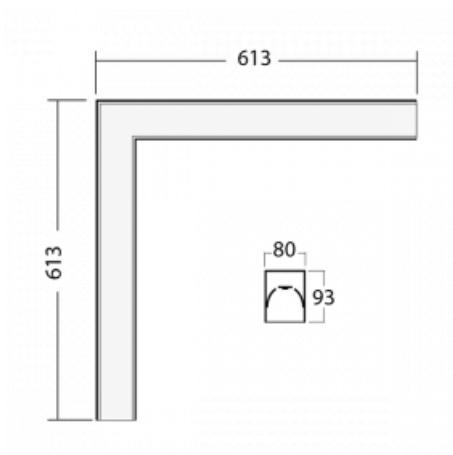

# Lina80-S

05S-220K-20GEE/830, W

EPD®

Die Leuchten Lina80-S sind als Einbau-, Anbau-, Pendel- oder Wandleuchten erhältlich, einschließlich der beleuchteten Ecksegmente. Mit der Systemleuchte Lina80-S können verschiedene Formen oder lange Linien geschaffen werden. Spezielle Fugen verhindern das Durchscheinen von Licht und schaffen so einen nahtlosen visuellen Effekt, der sowohl für kleine Büros als auch für große Hallen geeignet ist.

## Technische Zeichnung

Typ der Montage	Einbauleuchten, Aufbauleuchten, Wandleuchten, Pendelleuchten, Schienenleuchten
Typ der Ausstrahlung	Direkte
Form der Leuchte	Eckleuchte
Farbe der Leuchte	Weiss
Material	Aluminium
Lebensdauer	L90/B50 50 000 Stunden
Garantie	5 years
Beschreibung der Leuchte	Einbau-/Aufbau-/Wand-/Pendel-/Schienenleuchte
Abmessungen	613 mm × 613 mm × 93 mm
Gewicht	5 kg
Lichtquelle	LED MODUL
Art der Optik	Opaler Diffusor
Lichtstrom*	2030 lm
Farbtemperatur	3000 K Warm weiss
Leuchtwirkungsgrad	137 lm/W
MacAdam Lichtquelle	2
Farbwiedergabeindex	80
UGR max. X=4H Y=8H, ρ=70,50,20	20.8

  IP 40

\*±10 %

**Zum Herunterladen**

Montageanleitung

Fotografie