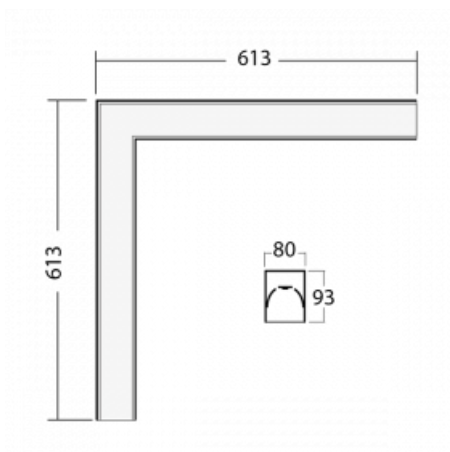

# Lina80-S

05S-220K-20GEE/830, S

EPD®

Die Leuchten Lina80-S sind als Einbau-, Anbau-, Pendel- oder Wandleuchten erhältlich, einschließlich der beleuchteten Ecksegmente. Mit der Systemleuchte Lina80-S können verschiedene Formen oder lange Linien geschaffen werden. Spezielle Fugen verhindern das Durchscheinen von Licht und schaffen so einen nahtlosen visuellen Effekt, der sowohl für kleine Büros als auch für große Hallen geeignet ist.

## Technische Zeichnung

Typ der Montage	Einbauleuchten, Aufbauleuchten, Wandleuchten, Pendelleuchten, Schienenleuchten
Typ der Ausstrahlung	Direkte
Form der Leuchte	Eckleuchte
Farbe der Leuchte	Silber
Material	Aluminium
Lebensdauer	L90/B50 50 000 Stunden
Garantie	5 years
Beschreibung der Leuchte	Einbau-/Aufbau-/Wand-/Pendel-/Schienenleuchte
Abmessungen	613 mm × 613 mm × 93 mm
Gewicht	5 kg
Lichtquelle	LED MODUL
Art der Optik	Opaler Diffusor
Lichtstrom*	2030 lm
Farbtemperatur	3000 K Warm weiss
Leuchtwirkungsgrad	137 lm/W
MacAdam Lichtquelle	2
Farbwiedergabeindex	80
UGR max. X=4H Y=8H, ρ=70,50,20	20.8

  IP 40

\*±10 %

**Zum Herunterladen**

Montageanleitung

Fotografie