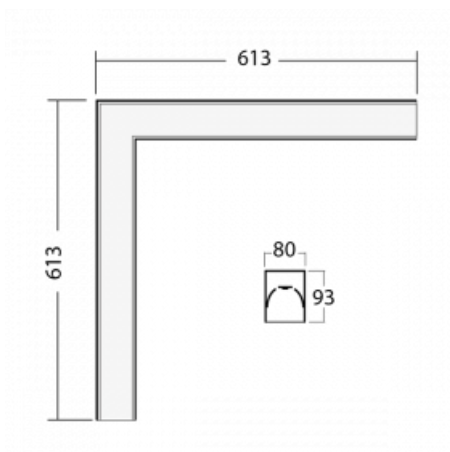

Leuchte

Lina80-S

05S-220K-20GEE/830, S

EPD®

Die Leuchten Lina80-S sind als Einbau-, Anbau-, Pendel- oder Wandleuchten erhältlich, einschließlich der beleuchteten Ecksegmente. Mit der Systemleuchte Lina80-S können verschiedene Formen oder lange Linien geschaffen werden. Spezielle Fugen verhindern das Durchscheinen von Licht und schaffen so einen nahtlosen visuellen Effekt, der sowohl für kleine Büros als auch für große Hallen geeignet ist.

Technische Zeichnung

Typ der Montage	Einbauleuchten, Aufbauleuchten, Wandleuchten, Pendelleuchten, Schienenleuchten
Typ der Ausstrahlung	Direkte
Form der Leuchte	Eckleuchte
Farbe der Leuchte	Silber
Material	Aluminium
Lebensdauer	L90/B50 50 000 Stunden
Garantie	60 Monate
Beschreibung der Leuchte	Einbau-/Aufbau-/Wand-/Pendel-/Schienenleuchte
Abmessungen	613 mm × 613 mm × 93 mm
Gewicht	5 kg
Lichtquelle	LED MODUL
Art der Optik	Opaler Diffusor
Lichtstrom	2030 lm ± 10 %
Farbtemperatur	3000 K Warm weiss
Leuchtwirkungsgrad	137 lm/W
MacAdam Lichtquelle	2
Farbwiedergabeindex	80
UGR max. X=4H Y=8H, ρ=70,50,20	20.8

Leistungsaufnahme 14.8 W \pm 10 %

Anschluss der Leuchte EVG nicht dimmbar

Elektrische Spannung 220-240V

Frequenz 50/60Hz

 **CE** IP 40

Zum Herunterladen

Montageanleitung

Fotografie