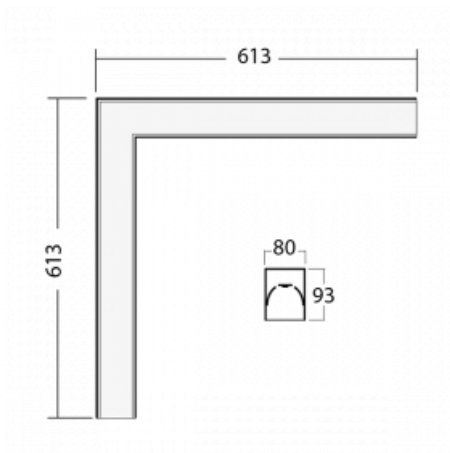

# Lina80-S

05S-220K-20GEE/830, B

EPD®

Die Leuchten Lina80-S sind als Einbau-, Anbau-, Pendel- oder Wandleuchten erhältlich, einschließlich der beleuchteten Ecksegmente. Mit der Systemleuchte Lina80-S können verschiedene Formen oder lange Linien geschaffen werden. Spezielle Fugen verhindern das Durchscheinen von Licht und schaffen so einen nahtlosen visuellen Effekt, der sowohl für kleine Büros als auch für große Hallen geeignet ist.

## Technische Zeichnung

Typ der Montage	Einbauleuchten, Aufbauleuchten, Wandleuchten, Pendelleuchten, Schienenleuchten
Typ der Ausstrahlung	Direkte
Form der Leuchte	Eckleuchte
Farbe der Leuchte	Schwarz
Material	Aluminium
Lebensdauer	L90/B50 50 000 Stunden
Garantie	60 Monate
Beschreibung der Leuchte	Einbau-/Aufbau-/Wand-/Pendel-/Schienenleuchte
Abmessungen	613 mm × 613 mm × 93 mm
Lichtquelle	LED MODUL
Art der Optik	Opaler Diffusor
Lichtstrom	2030 lm ± 10 %
Farbtemperatur	3000 K Warm weiss
Leuchtwirkungsgrad	137 lm/W
MacAdam	2
Lichtquelle	
Farbwiedergabeindex	80
UGR max. X=4H	20.8
Y=8H, ρ=70,50,20	
Leistungsaufnahme	14.8 W ± 10 %
Anschluss der Leuchte	EVG nicht dimmbar
Elektrische Spannung	220-240V
Frequenz	50/60Hz