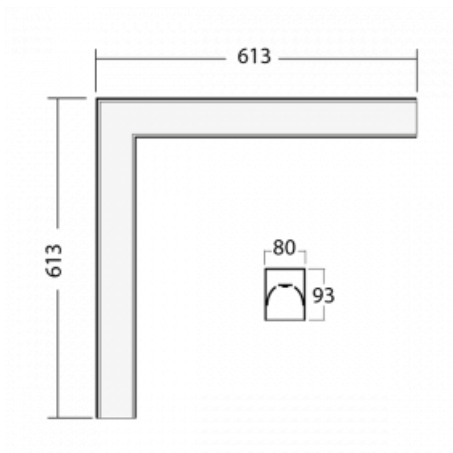

Leuchte

Lina80-S

05S-220K-20GED/840, W

EPD®

Die Leuchten Lina80-S sind als Einbau-, Anbau-, Pendel- oder Wandleuchten erhältlich, einschließlich der beleuchteten Ecksegmente. Mit der Systemleuchte Lina80-S können verschiedene Formen oder lange Linien geschaffen werden. Spezielle Fugen verhindern das Durchscheinen von Licht und schaffen so einen nahtlosen visuellen Effekt, der sowohl für kleine Büros als auch für große Hallen geeignet ist.

Technische Zeichnung

Typ der Montage	Einbauleuchten, Aufbauleuchten, Wandleuchten, Pendelleuchten, Schienenleuchten
Typ der Ausstrahlung	Direkte
Form der Leuchte	Eckleuchte
Farbe der Leuchte	Weiss
Material	Aluminium
Lebensdauer	L90/B50 50 000 Stunden
Garantie	5 years
Beschreibung der Leuchte	Einbau-/Aufbau-/Wand-/Pendel-/Schienenleuchte
Abmessungen	613 mm × 613 mm × 93 mm
Lichtquelle	LED MODUL
Art der Optik	Opaler Diffusor
Lichtstrom*	2130 lm
Farbtemperatur	4000 K Kalt weiss
Leuchtwirkungsgrad	144 lm/W
MacAdam	2
Lichtquelle	
Farbwiedergabeindex	80
UGR max. X=4H	23.3
Y=8H, ρ=70,50,20	
Leistungsaufnahme*	14.8 W
Anschluss der Leuchte	DALI
Elektrische Spannung	220-240V
Frequenz	50/60Hz

  IP 40

*±10 %

Zum Herunterladen

Montageanleitung

Fotografie