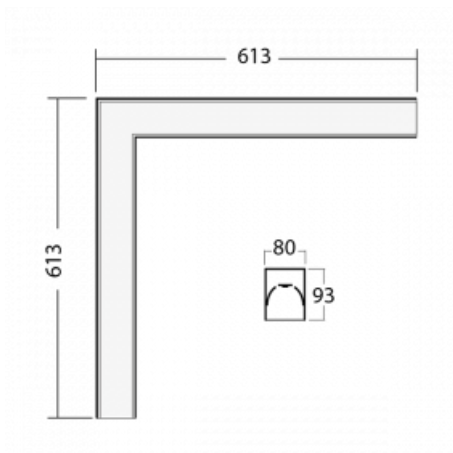

Leuchte

Lina80-S

05S-220K-20GED/840, W

EPD®

Die Leuchten Lina80-S sind als Einbau-, Anbau-, Pendel- oder Wandleuchten erhältlich, einschließlich der beleuchteten Ecksegmente. Mit der Systemleuchte Lina80-S können verschiedene Formen oder lange Linien geschaffen werden. Spezielle Fugen verhindern das Durchscheinen von Licht und schaffen so einen nahtlosen visuellen Effekt, der sowohl für kleine Büros als auch für große Hallen geeignet ist.

Technische Zeichnung

Typ der Montage	Einbauleuchten, Aufbauleuchten, Wandleuchten, Pendelleuchten, Schienenleuchten
Typ der Ausstrahlung	Direkte
Form der Leuchte	Eckleuchte
Farbe der Leuchte	Weiss
Material	Aluminium
Lebensdauer	L90/B50 50 000 Stunden
Garantie	60 Monate
Beschreibung der Leuchte	Einbau-/Aufbau-/Wand-/Pendel-/Schienenleuchte
Abmessungen	613 mm × 613 mm × 93 mm
Lichtquelle	LED MODUL
Art der Optik	Opaler Diffusor
Lichtstrom	2130 lm ± 10 %
Farbtemperatur	4000 K Kalt weiss
Leuchtwirkungsgrad	144 lm/W
MacAdam	2
Lichtquelle	
Farbwiedergabeindex	80
UGR max. X=4H	23.3
Y=8H, ρ=70,50,20	
Leistungsaufnahme	14.8 W ± 10 %
Anschluss der Leuchte	DALI dimmbar
Elektrische Spannung	220-240V
Frequenz	50/60Hz

  IP 40

Zum Herunterladen

Montageanleitung

Fotografie