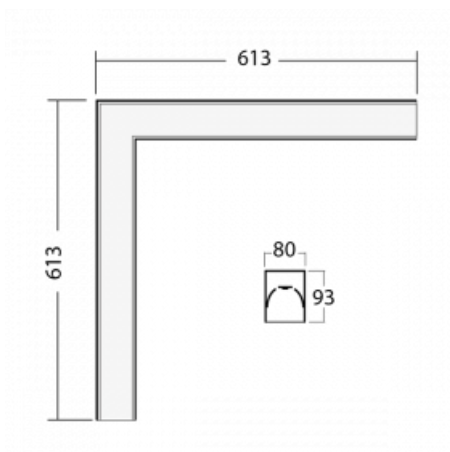

Leuchte

Lina80-S

05S-220K-20GED/830, W

Die Leuchten Lina80-S sind als Einbau-, Anbau-, Pendel- oder Wandleuchten erhältlich, einschließlich der beleuchteten Ecksegmente. Mit der Systemleuchte Lina80-S können verschiedene Formen oder lange Linien geschaffen werden. Spezielle Fugen verhindern das Durchscheinen von Licht und schaffen so einen nahtlosen visuellen Effekt, der sowohl für kleine Büros als auch für große Hallen geeignet ist.

Technische Zeichnung

Typ der Montage	Einbauleuchten, Aufbauleuchten, Wandleuchten, Pendelleuchten, Schienenleuchten
Typ der Ausstrahlung	Direkte
Form der Leuchte	Eckleuchte
Farbe der Leuchte	Weiss
Material	Aluminium
Lebensdauer	L90/B50 50 000 Stunden
Garantie	60 Monate
Beschreibung der Leuchte	Einbau-/Aufbau-/Wand-/Pendel-/Schienenleuchte
Abmessungen	613 mm × 613 mm × 93 mm
Gewicht	5.2 kg
Lichtquelle	LED MODUL
Art der Optik	Opaler Diffusor
Lichtstrom	2030 lm ± 10 %
Farbtemperatur	3000 K Warm weiss
Leuchtwirkungsgrad	137 lm/W
MacAdam Lichtquelle	2
Farbwiedergabeindex	80
UGR max. X=4H Y=8H, ρ=70,50,20	20.8

Leistungsaufnahme 14.8 W \pm 10 %

Anschluss der Leuchte DALI dimmbar

Elektrische Spannung 220-240V

Frequenz 50/60Hz

 **CE** IP 40

Zum Herunterladen

Montageanleitung

Fotografie